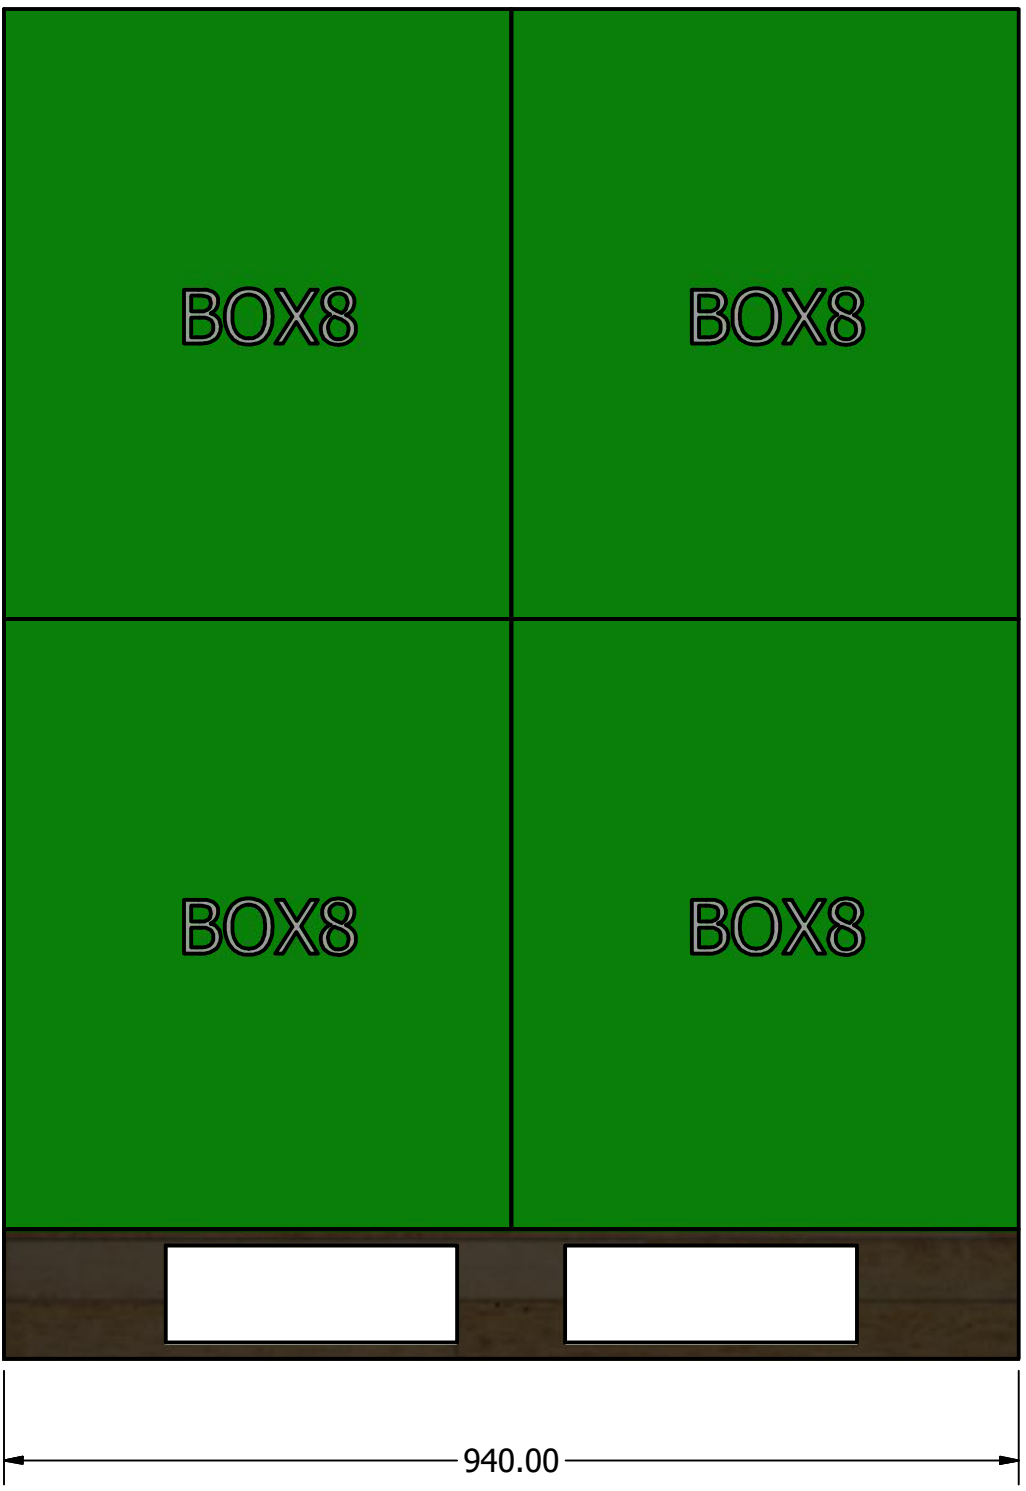

Pallet B (BOX8*12)

DRAWN		TITLE		
CHECKED		TITLE		
QA		TITLE		
MFG		TITLE		
APPROVED		TITLE		
		SIZE	DWG NO	REV
		D		
		SCALE	1 : 7	SHEET 1 OF 1