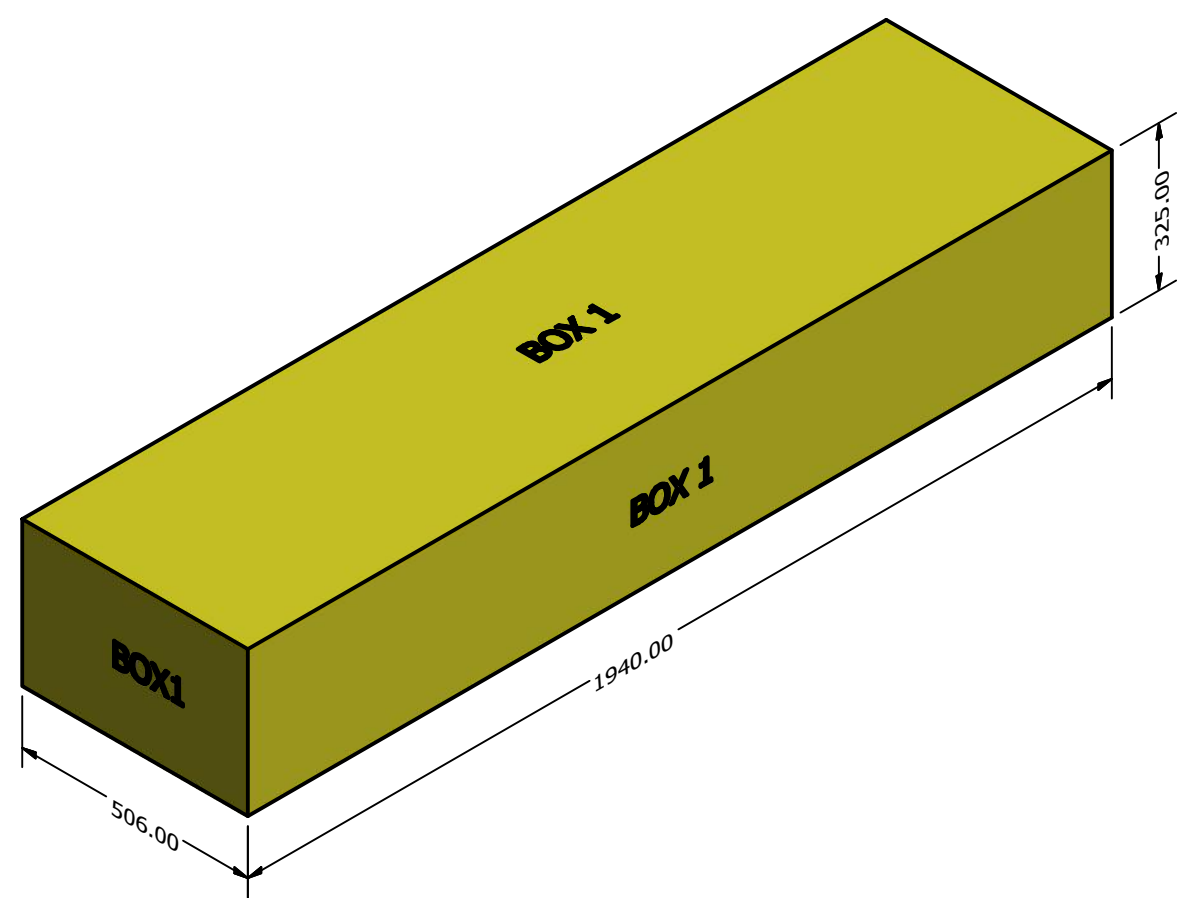

BOX1: 82kg

BOX2: 85kg

BOX3: 74kg

BOX4: 17kg

BOX5: 19kg

BOX6: 21kg

BOX7: 31kg

BOX8: 20kg

DRAWN				
CHECKED		TITLE		
QA				
MFG				
APPROVED				
		SIZE	DWG NO	REV
		D		
		SCALE	SHEET 1 OF 1	
		1 / 12