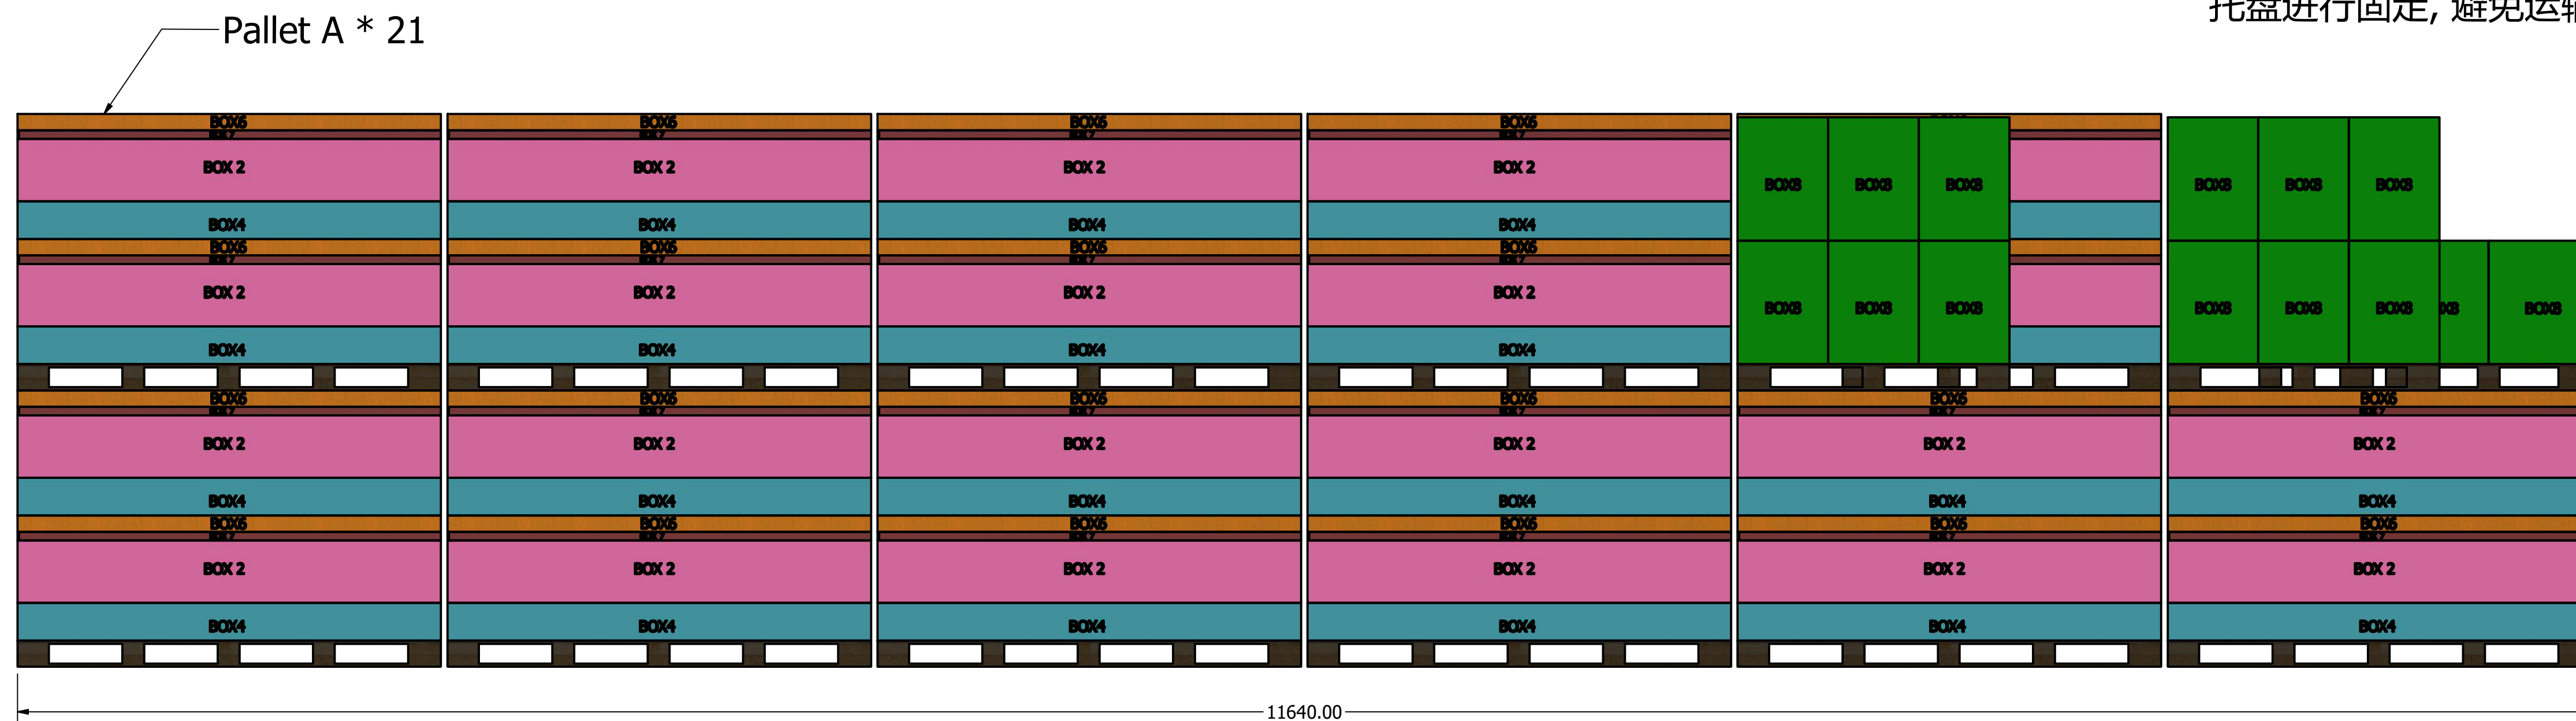

2504677 LENNON 4-6 PERSON CUBE SAUNA Container Loading Diagram

(1 set=8 boxes 42 sets/40HQ, 25 pallets/ 40HQ, Gross Weight: 15658kg)

Top view

Pallet C * 1

这两个位置需要使用装柜气泡袋进行填充, 避免托在柜子长度方向移动的可能。

Side view

Pallet A * 21

Pallet B * 3

这两托Pallet B 需要使用塑钢带与底部托盘进行固定, 避免运输过程中移动。

End view

DRAWN	Rudy	2019/8/19		
CHECKED			TITLE	
QA				
MFG				
APPROVED				
		SIZE	DWG NO	REV
		D	2006522	
		SCALE	1 / 20	SHEET 1 OF 1

Pallet A (2 wood kits)