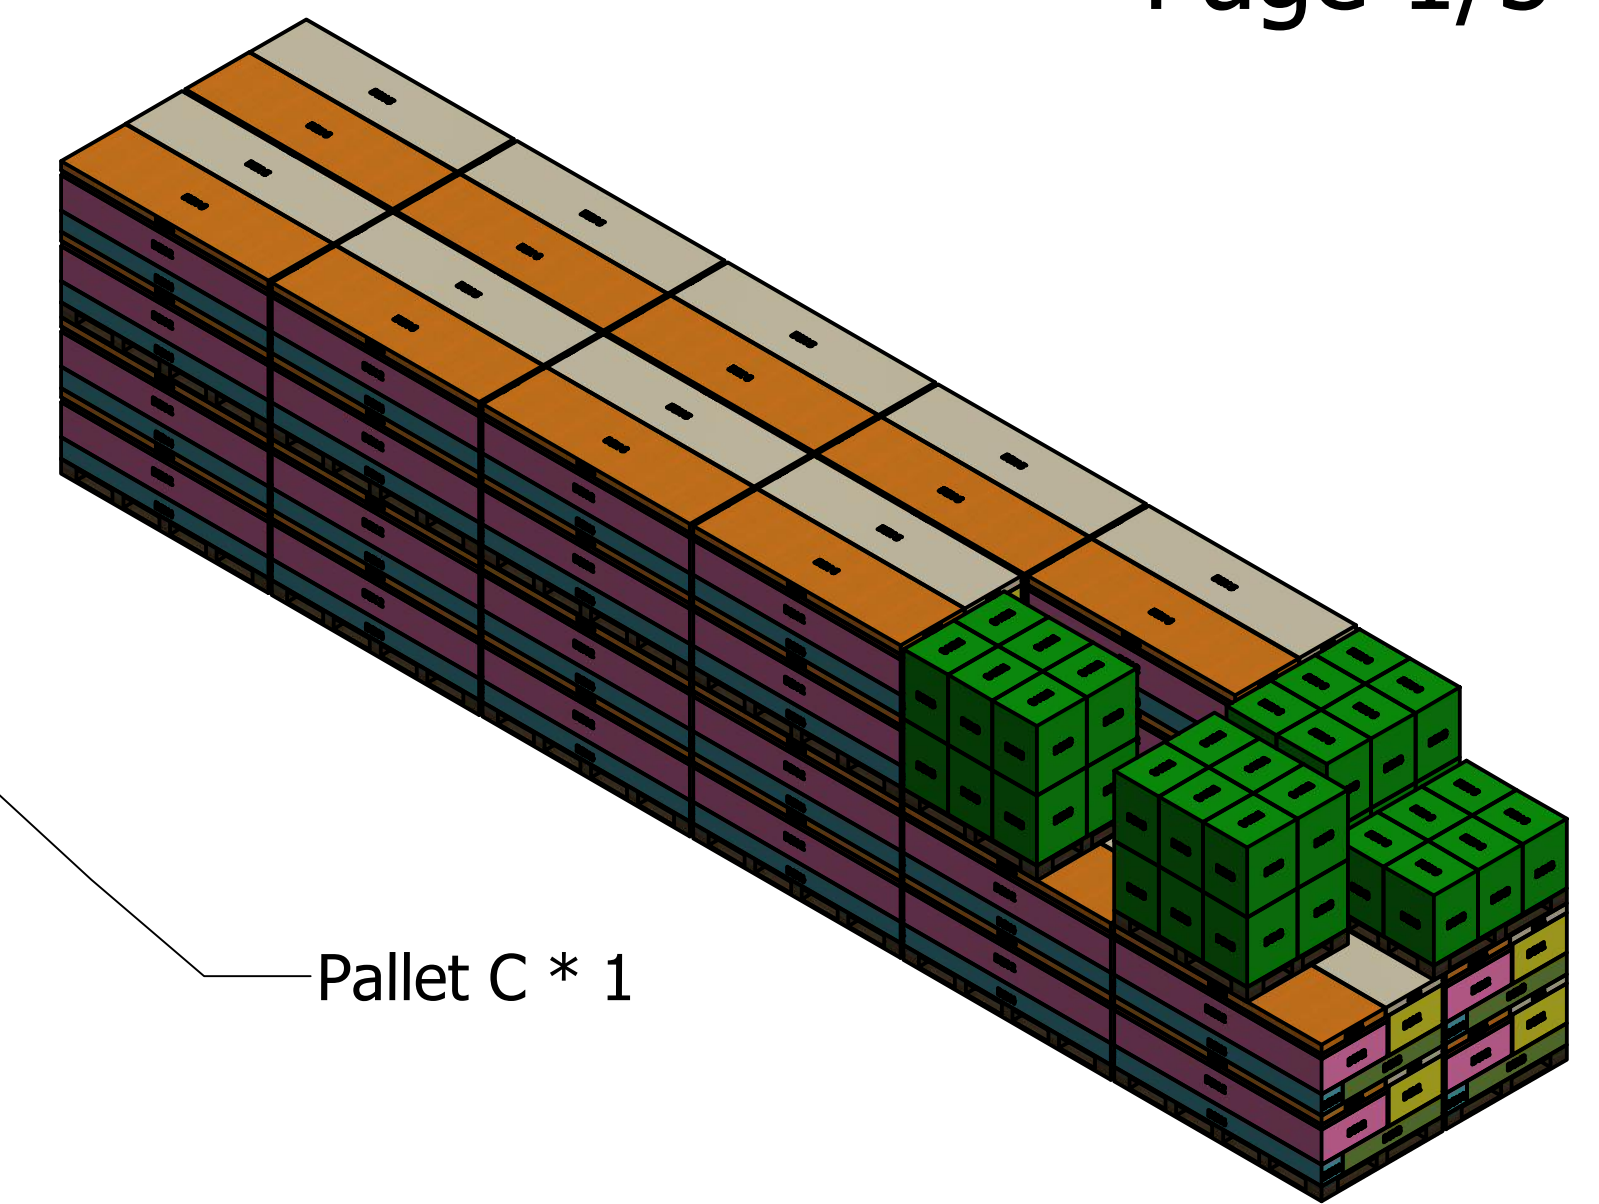

2504677 LENNON 4-6 PERSON CUBE SAUNA Container Loading Diagram

(1 set=8 boxes 42 sets/40HQ, 25 pallets/ 40HQ, Gross Weight: 15658kg)

Top view

Pallet C * 1

这两个位置需要使用装柜气泡袋进行填充, 避免托在柜子长度方向移动的可能。

Side view

Pallet A * 21

Pallet B * 3

这两托Pallet B 需要使用塑钢带与底部托盘进行固定, 避免运输过程中移动。

End view

DRAWN	Rudy	2019/8/19		
CHECKED			TITLE	
QA				
MFG				
APPROVED				
		SIZE	DWG NO	REV
		D	2006522	
		SCALE	1 / 20	SHEET 1 OF 1

Pallet A (2 wood kits)