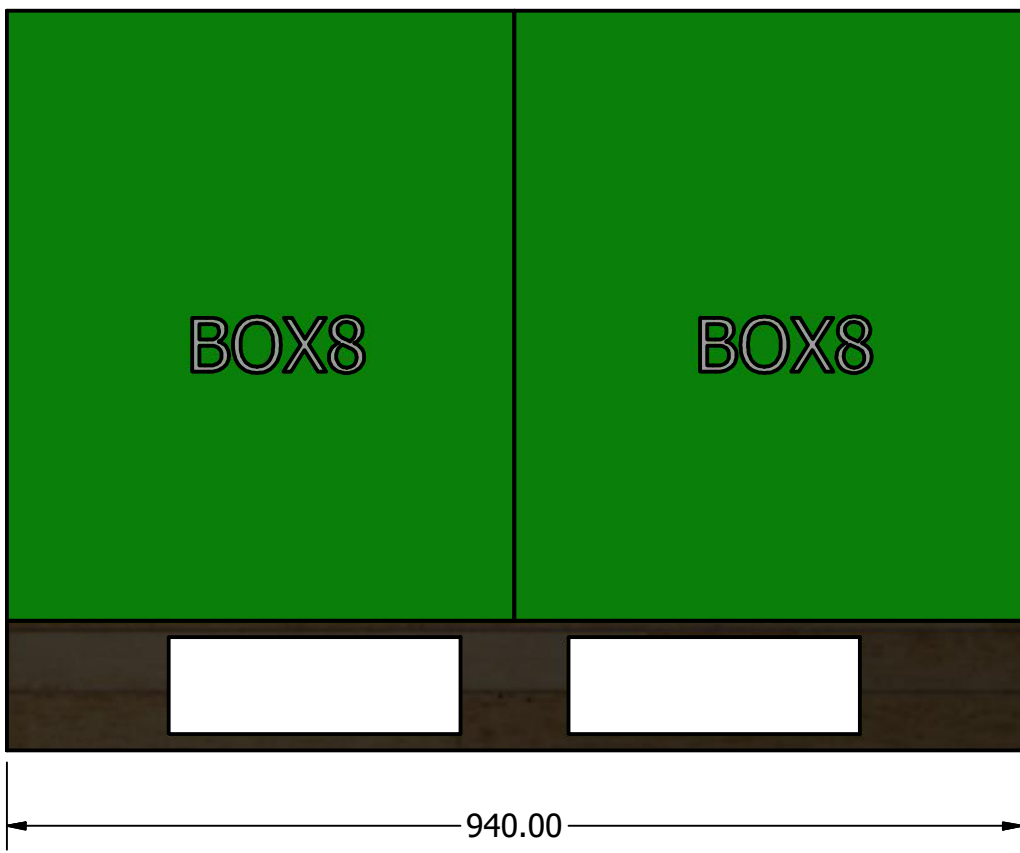

Pallet C (BOX8*6)

DRAWN				
CHECKED		TITLE		
QA				
MFG				
APPROVED				
		SIZE	DWG NO	REV
		D		
		SCALE	1 : 7	SHEET 1 OF 1