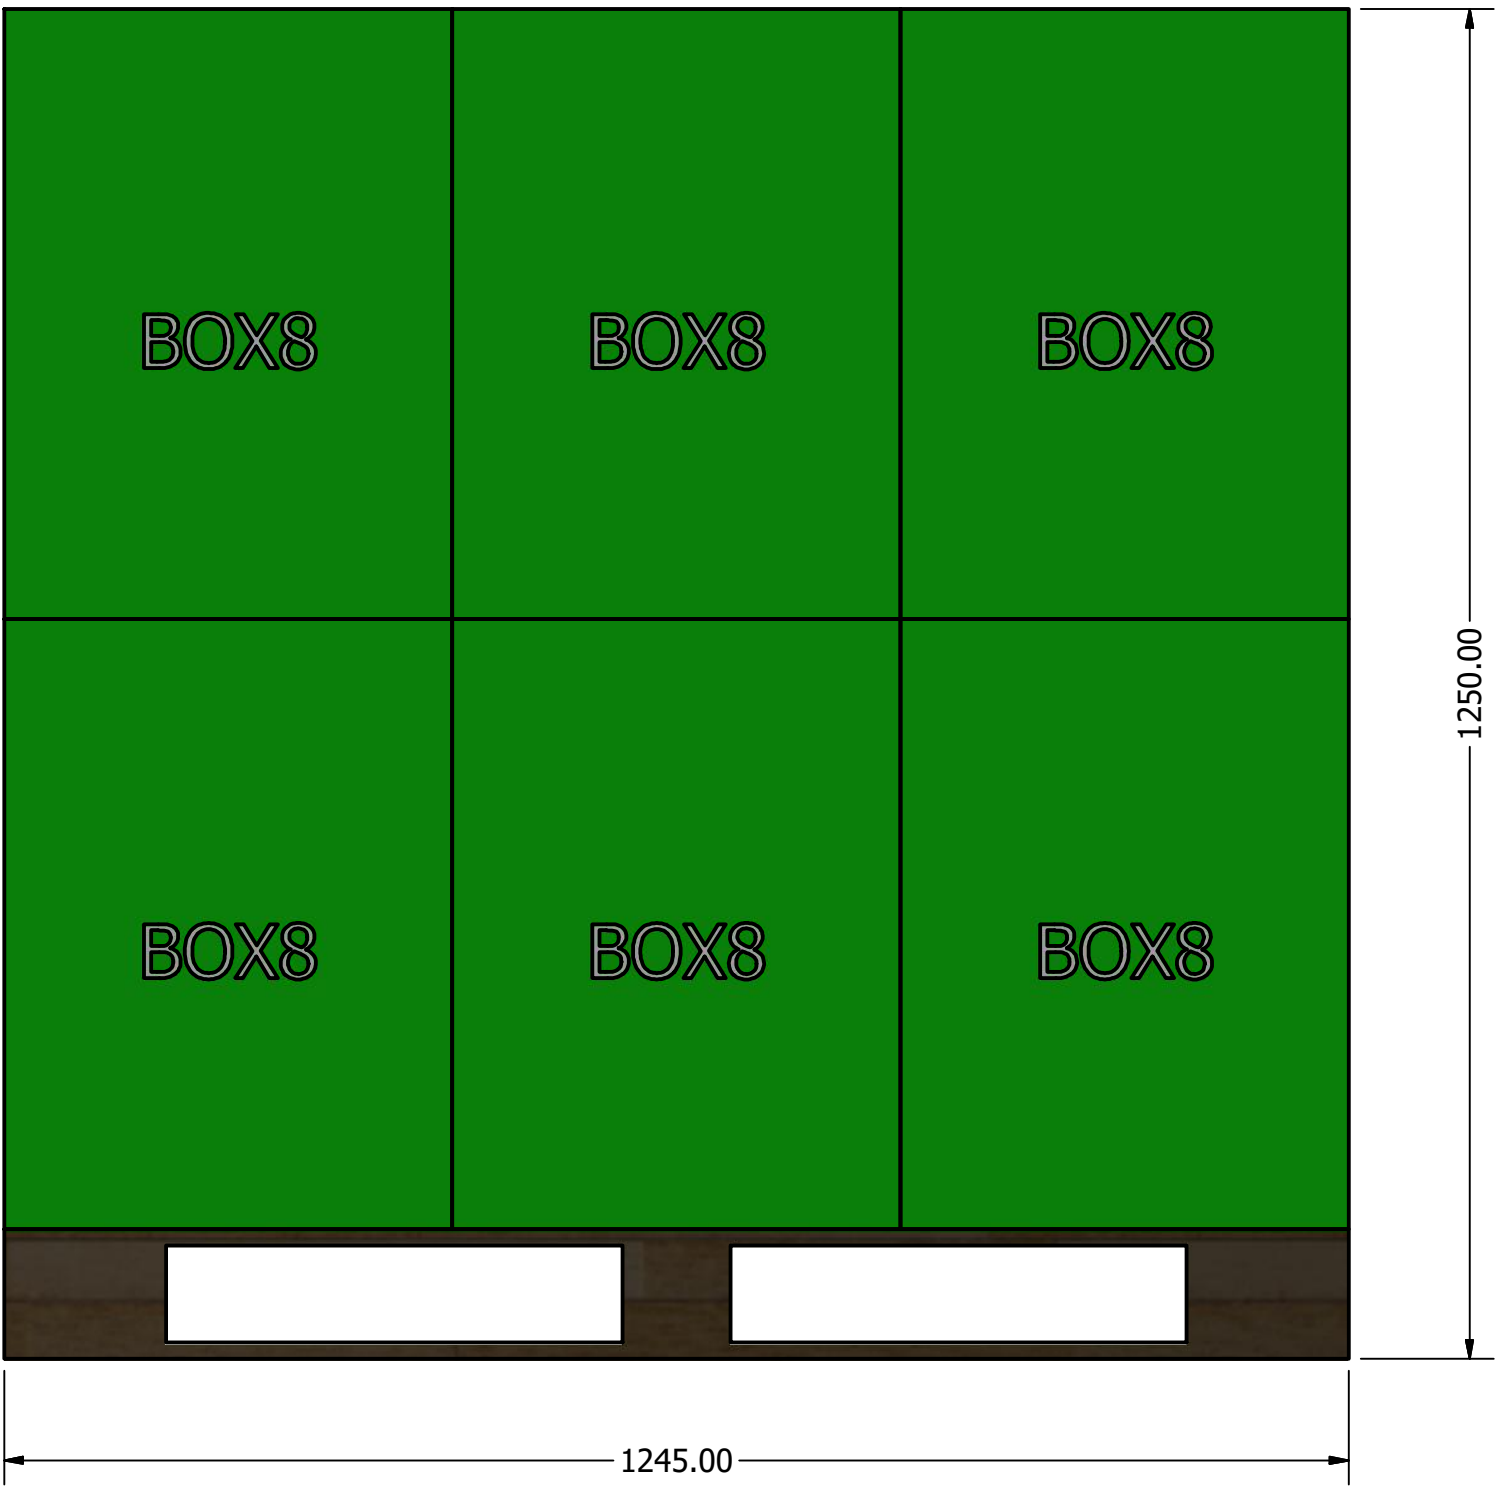

Pallet B (BOX8*12)

DRAWN		TITLE		
CHECKED		TITLE		
QA		TITLE		
MFG		TITLE		
APPROVED		TITLE		
		SIZE	DWG NO	REV
		D		
		SCALE	1 : 7	SHEET 1 OF 1