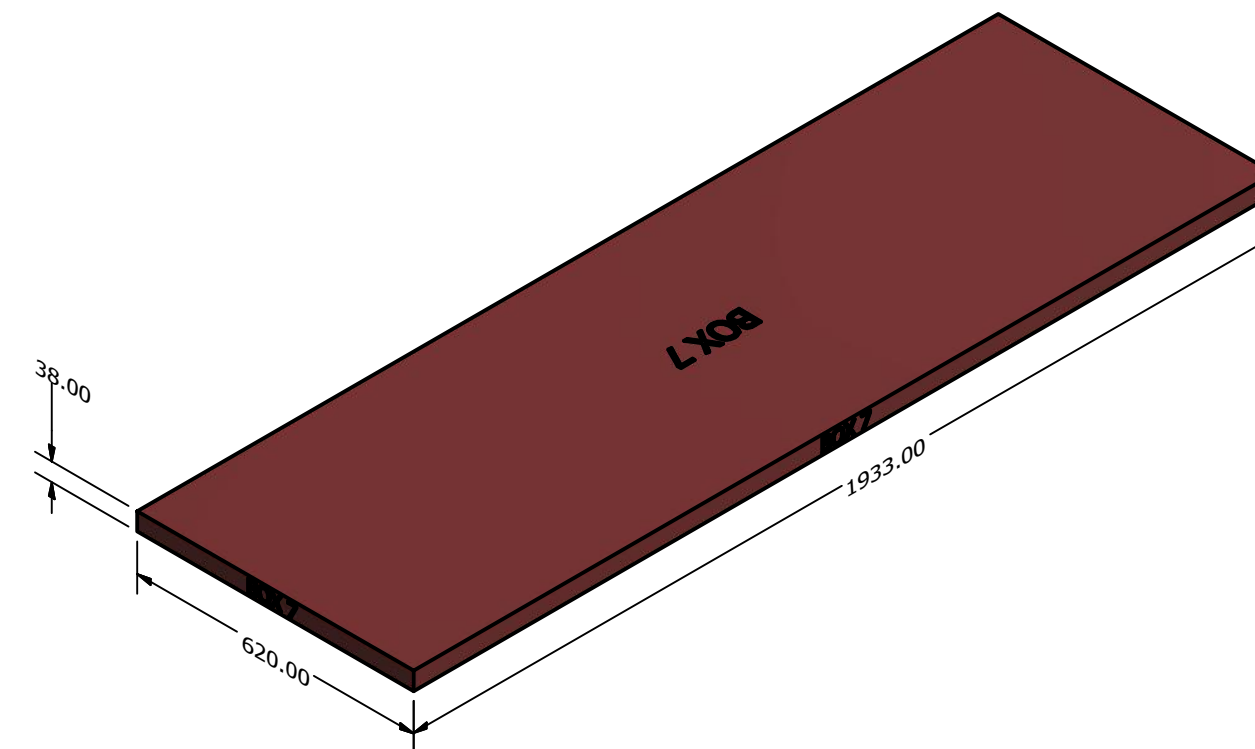

BOX7: 31kg

BOX8: 20kg

DRAWN				
CHECKED		TITLE		
QA				
MFG				
APPROVED				
		SIZE	DWG NO	REV
		D		
		SCALE	SHEET 1 OF 1	
		1 / 12