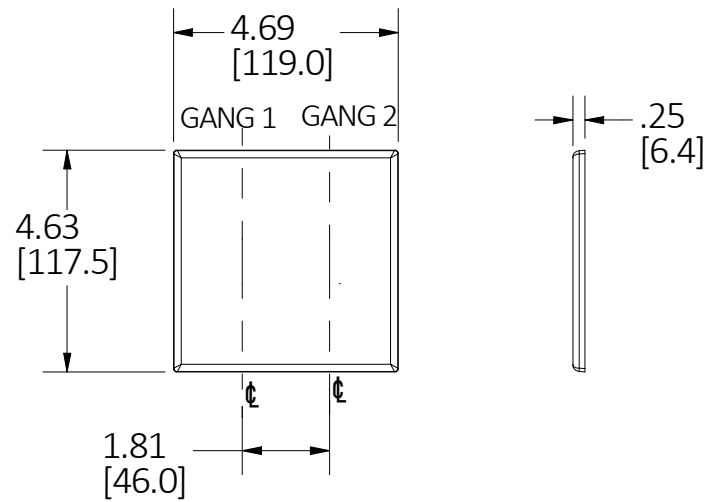

LIST OF PARTS

DESCRIPTION	MATERIAL	FINISH
WALLPLATE	THERMOPLASTIC	COLOR SEE TABLE PER CAT.#
MOUNTING SCREW	STEEL	Zn PLATE

CAT.#	DESCRIPTION	COLOR	OPENING
P82	WALLPLATE 2G DUP, BR	BROWN	082
P82I	WALLPLATE 2G DUP, IV	IVORY	082
P82W	WALLPLATE 2G DUP, WH	WHITE	082
P82GY	WALLPLATE 2G DUP, GY	GRAY	082
P82BK	WALLPLATE 2G DUP, BK	BLACK	082
P82R	WALLPLATE 2G DUP, RED	RED	082
P82LA	WALLPLATE 2G DUP, LA	LIGHT ALMOND	082
P82OR	WALLPLATE 2G DUP, OR	ORANGE	082
P23	WALLPLATE 2G BLANK, BR	BROWN	023
P23I	WALLPLATE 2G BLANK, IV	IVORY	023
P23W	WALLPLATE 2G BLANK, WH	WHITE	023
P23GY	WALLPLATE 2G BLANK, GY	GRAY	023
P23BK	WALLPLATE 2G BLANK, BK	BLACK	023
P23LA	WALLPLATE 2G BLANK, LA	LIGHT ALMOND	023
P262	WALLPLATE 2G DECO, BR	BROWN	262
P262I	WALLPLATE 2G DECO, IV	IVORY	262
P262W	WALLPLATE 2G DECO, WH	WHITE	262
P262GY	WALLPLATE 2G DECO, GY	GRAY	262
P262BK	WALLPLATE 2G DECO, BK	BLACK	262
P262R	WALLPLATE 2G DECO, RED	RED	262
P262LA	WALLPLATE 2G DECO, LA	LIGHT ALMOND	262
P2	WALLPLATE 2G TOG, BR	BROWN	002
P2I	WALLPLATE 2G TOG, IV	IVORY	002
P2W	WALLPLATE 2G TOG, WH	WHITE	002
P2GY	WALLPLATE 2G TOG, GY	GRAY	002
P2BK	WALLPLATE 2G TOG, BK	BLACK	002
P2R	WALLPLATE 2G TOG, RED	RED	002
P2LA	WALLPLATE 2G TOG, LA	LIGHT ALMOND	002
P826	WALLPLATE 2G DECO&DUP, BR	BROWN	826
P826I	WALLPLATE 2G DECO&DUP, IV	IVORY	826
P826W	WALLPLATE 2G DECO&DUP, WH	WHITE	826
P826GY	WALLPLATE 2G DECO&DUP, GY	GRAY	826
P826BK	WALLPLATE 2G DECO&DUP, BK	BLACK	826
P826R	WALLPLATE 2G DECO&DUP, RED	RED	826
P826LA	WALLPLATE 2G DECO&DUP, LA	LIGHT ALMOND	826
P126	WALLPLATE 2G DECO&TOG, BR	BROWN	126
P126I	WALLPLATE 2G DECO&TOG, IV	IVORY	126
P126W	WALLPLATE 2G DECO&TOG, WH	WHITE	126
P126GY	WALLPLATE 2G DECO&TOG, GY	GRAY	126
P126BK	WALLPLATE 2G DECO&TOG, BK	BLACK	126
P126R	WALLPLATE 2G DECO&TOG, RED	RED	126
P126LA	WALLPLATE 2G DECO&TOG, LA	LIGHT ALMOND	126
P18	WALLPLATE 2G DUP&TOG, BR	BROWN	018
P18I	WALLPLATE 2G DUP&TOG, IV	IVORY	018
P18W	WALLPLATE 2G DUP&TOG, WH	WHITE	018
P18GY	WALLPLATE 2G DUP&TOG, GY	GRAY	018
P18BK	WALLPLATE 2G DUP&TOG, BK	BLACK	018
P18R	WALLPLATE 2G DUP&TOG, RED	RED	018
P18LA	WALLPLATE 2G DUP&TOG, LA	LIGHT ALMOND	018