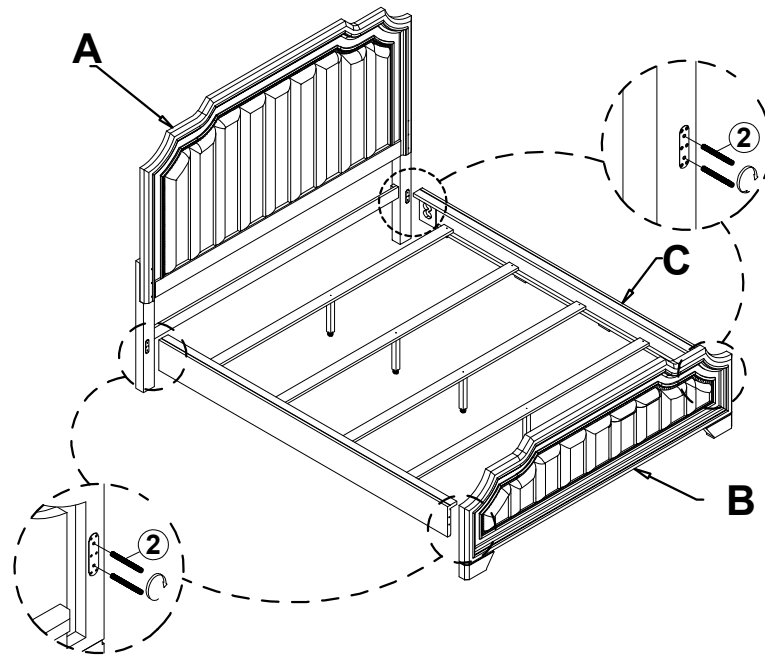

STEP 1/ ÉTAPE 1