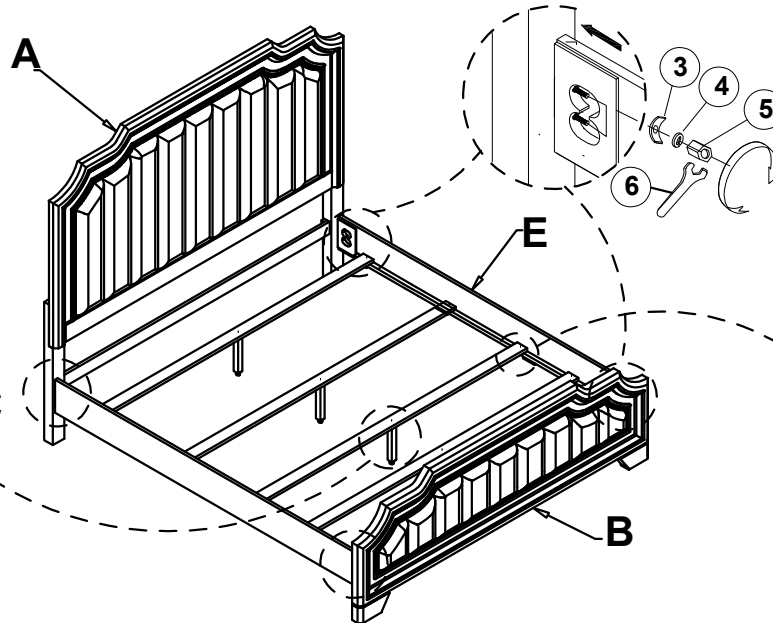

STEP 2/ ÉTAPE 2

STEP 3/ ÉTAPE 3

STEP 4/ ÉTAPE 4