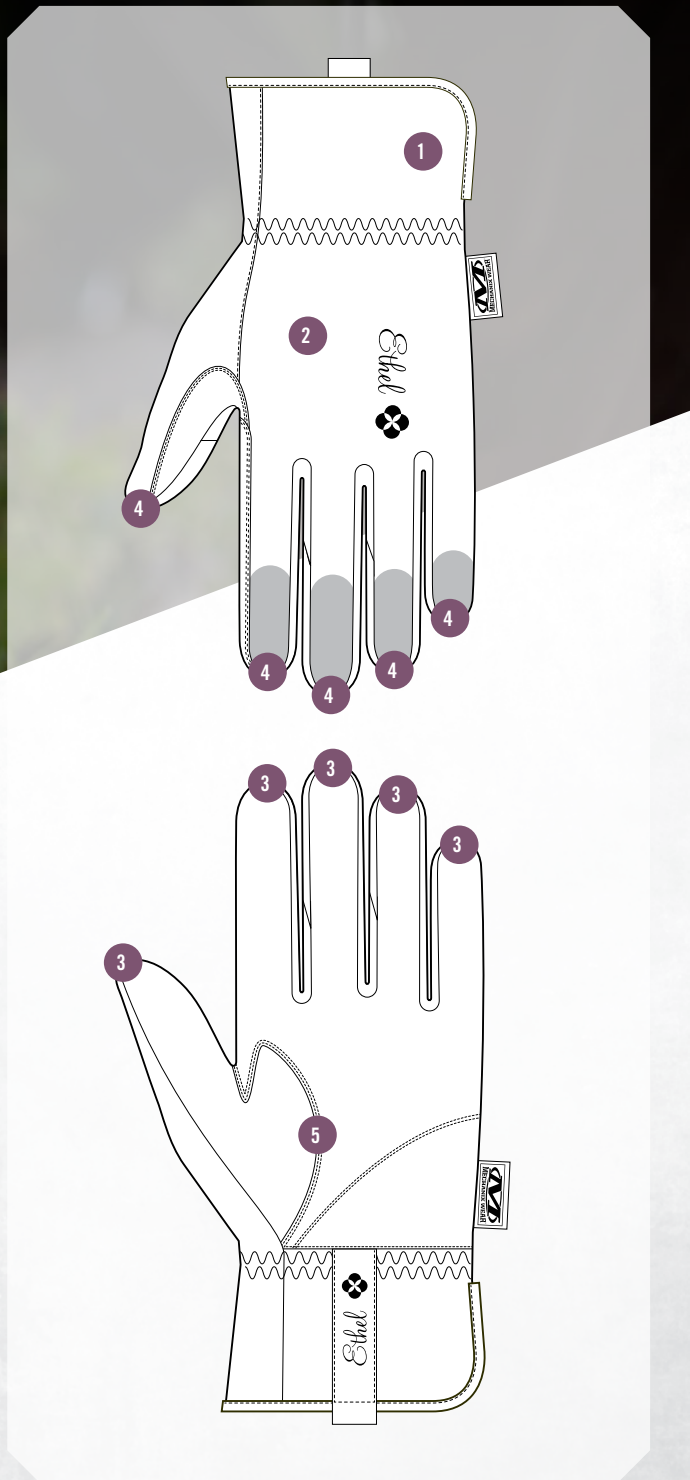

PROTEZIONE PER LE MANI PER IL GIARDINAGGIO

Quando vi preparate per i progetti del giorno e predisponete tutti gli strumenti necessari, non dimenticate il paio perfetto di guanti da lavoro. I guanti Ethel Garden Utility presentano un materiale in pelle sintetica sul palmo compatibile con i touchscreen per proteggere le vostre mani da tagli, graffi e vesciche durante il lavoro. Con una doppia cucitura tutto intorno, Ethel Garden Utility è certo di diventare parte integrante della vostra routine quotidiana.

CARATTERISTICHE

1. 1 Il polsino elasticizzato allungato offre una sicura vestibilità attorno al vostro polso.
2. 2 Il materiale TrekDry® aderente aiuta a tenere le mani fresche e attive durante il lavoro.
3. 3 La pelle sintetica compatibile con i touchscreen vi permette di rimanere connessi.
4. 4 La struttura schiacciata sui polpastrelli riposiziona le cuciture vulnerabili, per una maggiore durata delle dita.
5. 5 Il design del palmo a due componenti elimina gli accumuli di materiale durante il lavoro con utensili.

LAVABILE IN
LAVATRICE

COMPATIBILE CON
I TOUCHSCREEN

USI PREVISTI

- Uso generico
- Giardinaggio
- Miglioramenti domestici fai da te

MISURARE	P-510	M-520	G-530
COLORE	ETH-LP75 TAN LEOPARD ETH-LP09 ORANGE LEOPARD	ETH-LP39 PURPLE LEOPARD ETH-LP33 BLUE LEOPARD	

Il prodotto è importato

ETHEL® GARDEN UTILITY