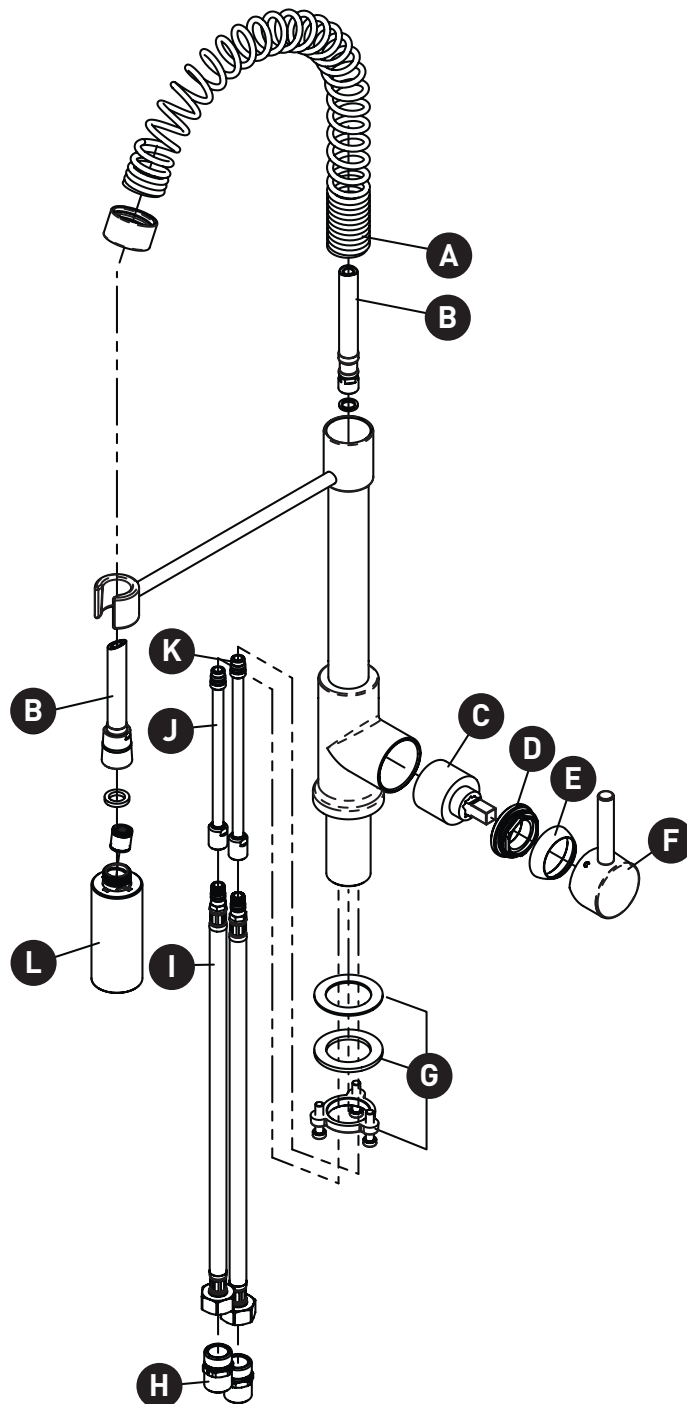

victoria ⊕ albert®

ROHL

PEDIR POR NÚMERO DE REFERENCIA

PIEZAS ILUSTRADAS

R7521

Lux™

Grifo de cocina estilo chef con preenjuague

ID	Referencia del kit
*A	R935527
B	R935529SS
C	R946031
D	R935508
E	R935507
*F	R935510SS
G	R9403277
H	R935542
I	R935515
J	N/A
K	N/A
*L	R9355091SS