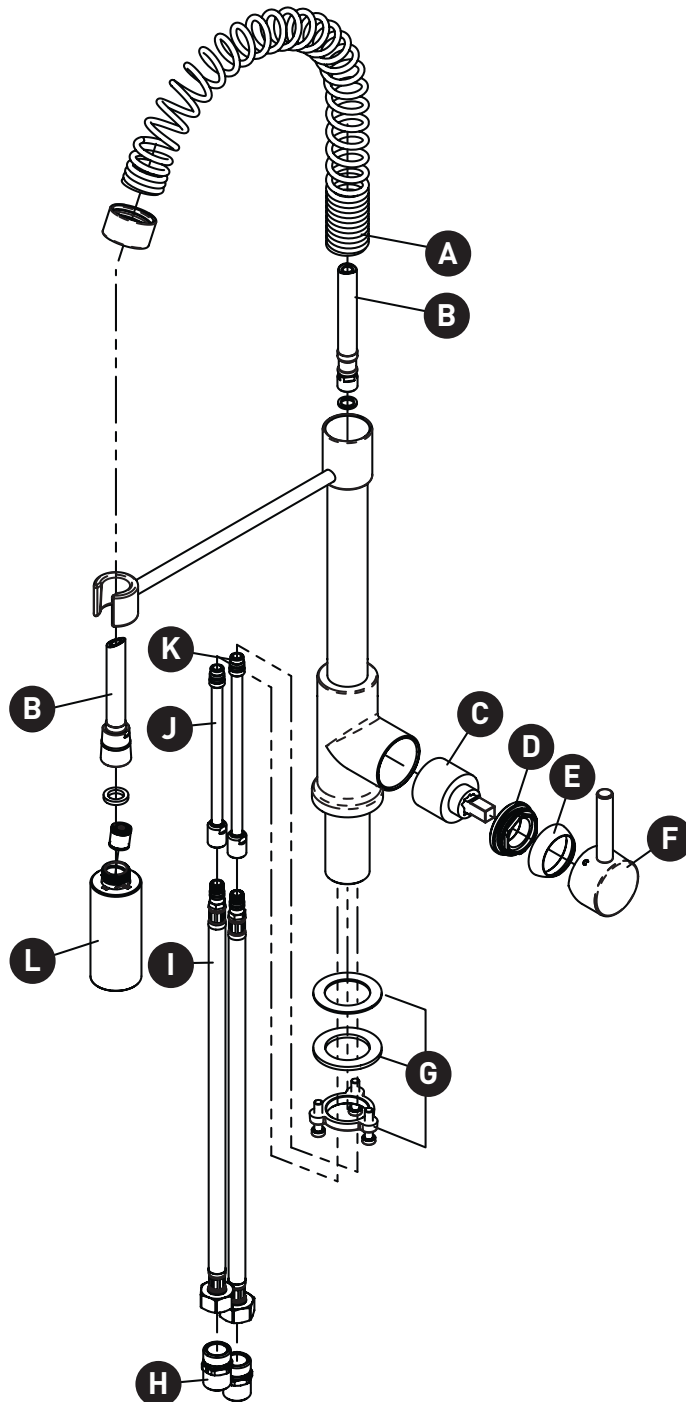

ILLUSTRATIONS DES PIÈCES

R7521

Lux™

Robinet de cuisine de style chef à pré-rinçage

ID	Référence du kit
*A	R935527
B	R935529SS
C	R946031
D	R935508
E	R935507
*F	R935510SS
G	R9403277
H	R935542
I	R935515
J	N/A
K	N/A
*L	R9355091SS