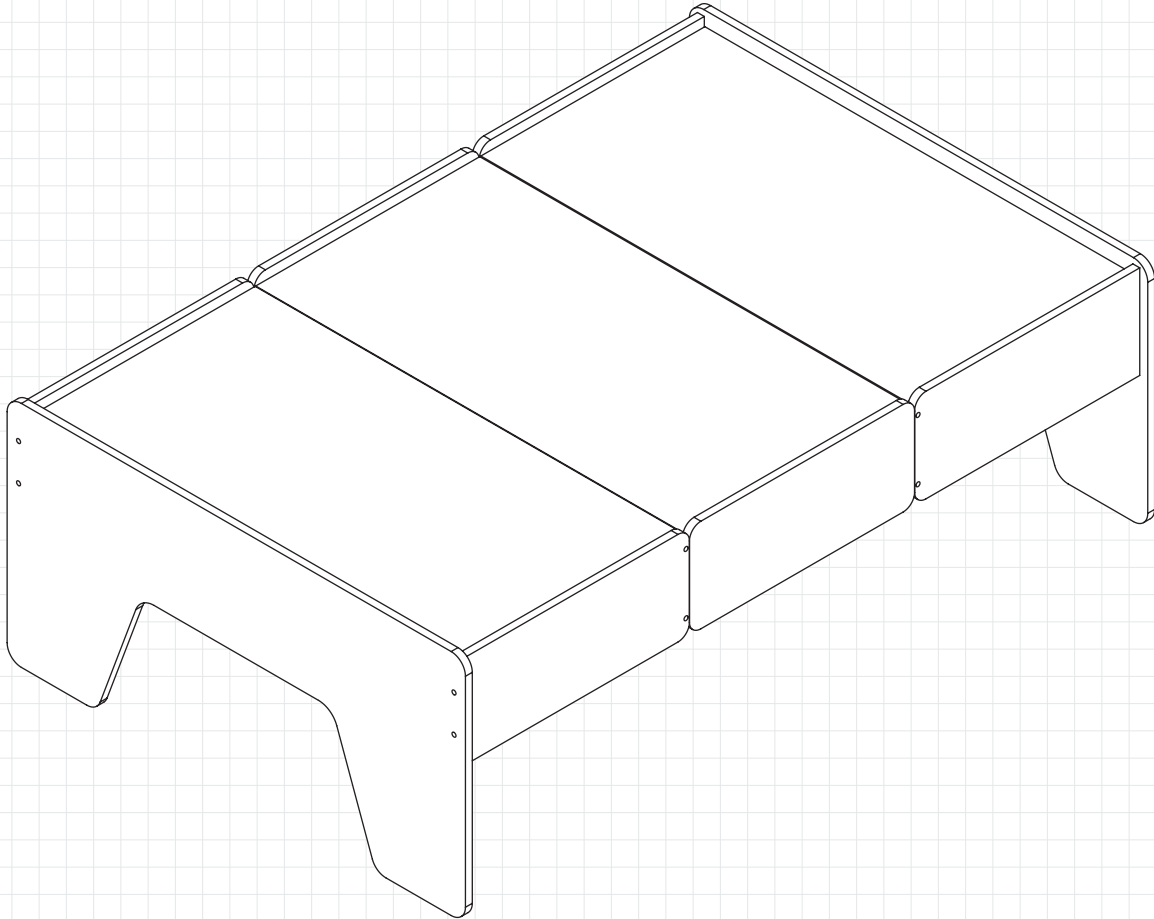

WOODEN PLAY TABLE
TABLE DE JEUX EN BOIS
MESA DE MADERA

CALL US OR GO ONLINE
APPELEZ-NOUS OU ALLEZ EN LIGNE
LLÁMENOS O VISITE NUESTRO SITIO WEB

Ages 3+; Assembly time 0.5 - 1 hours
Ans 3+; Temps de montage 0.5 à 1 heures
Edades 3+; Tiempo de montaje de 0.5 a 1 horas