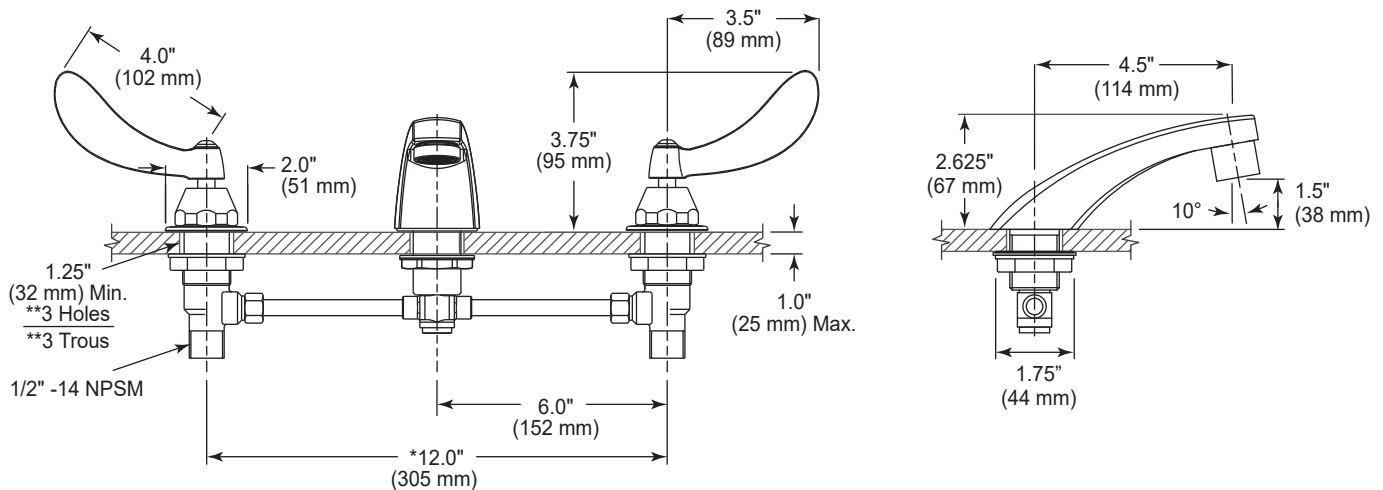

23C354

NOTICE

- Can be cut in field to 6.0" (152 mm) min. inlet for 3/8" or 1/2" flexible riser or 1/2"-14 NPSM coupling nut (not supplied)
- ** Spout hole 1.5" (38 mm) maximum diameter

AVIS

- Peut être taillé sur place à 6 po (152 mm) minimum entrée pour montée flexible de 0,375 po ou 0,5 po ou écrou-raccord de 1/2 po-14 npsm (non compris)
- ** Orifice du bec à diamètre maximum de 1,5 po (38 mm).

Dimensions are for reference only, measurements may vary $\pm 0.25"$ (6 mm). Maximum flow rates - 60 psi (414 kPa).

© 2025 Masco Canada Limited
350 South Edgeware Rd, St Thomas, Ontario, Canada N5P 4L1
1-800-387-8277

Masco Canada Limited reserves the right (1) to make changes in specifications and materials, and (2) to change or discontinue models, both without notice or obligation. See current full-line price book or www.deltafaucet.ca for finish options and product availability.

Les dimensions ne sont fournies qu'à titre de référence seulement, les mesures peuvent varier de $\pm 0,25$ po (6 mm). Volumes des chasses d'eau - 60 psi (414 kPa).

Masco Canada Limited se réserve le droit (1) d'effectuer des changements dans les spécifications et les matériaux, et (2) de modifier ou d'abandonner certains modèles, dans les deux cas sans préavis ni obligation. Consultez le livre des prix courants de la gamme complète ou www.deltafaucet.ca pour la disponibilité des produits et des options.

23C354

This spec was produced on October 15, 2025.
Ces spécifications ont été produites le October 15, 2025.