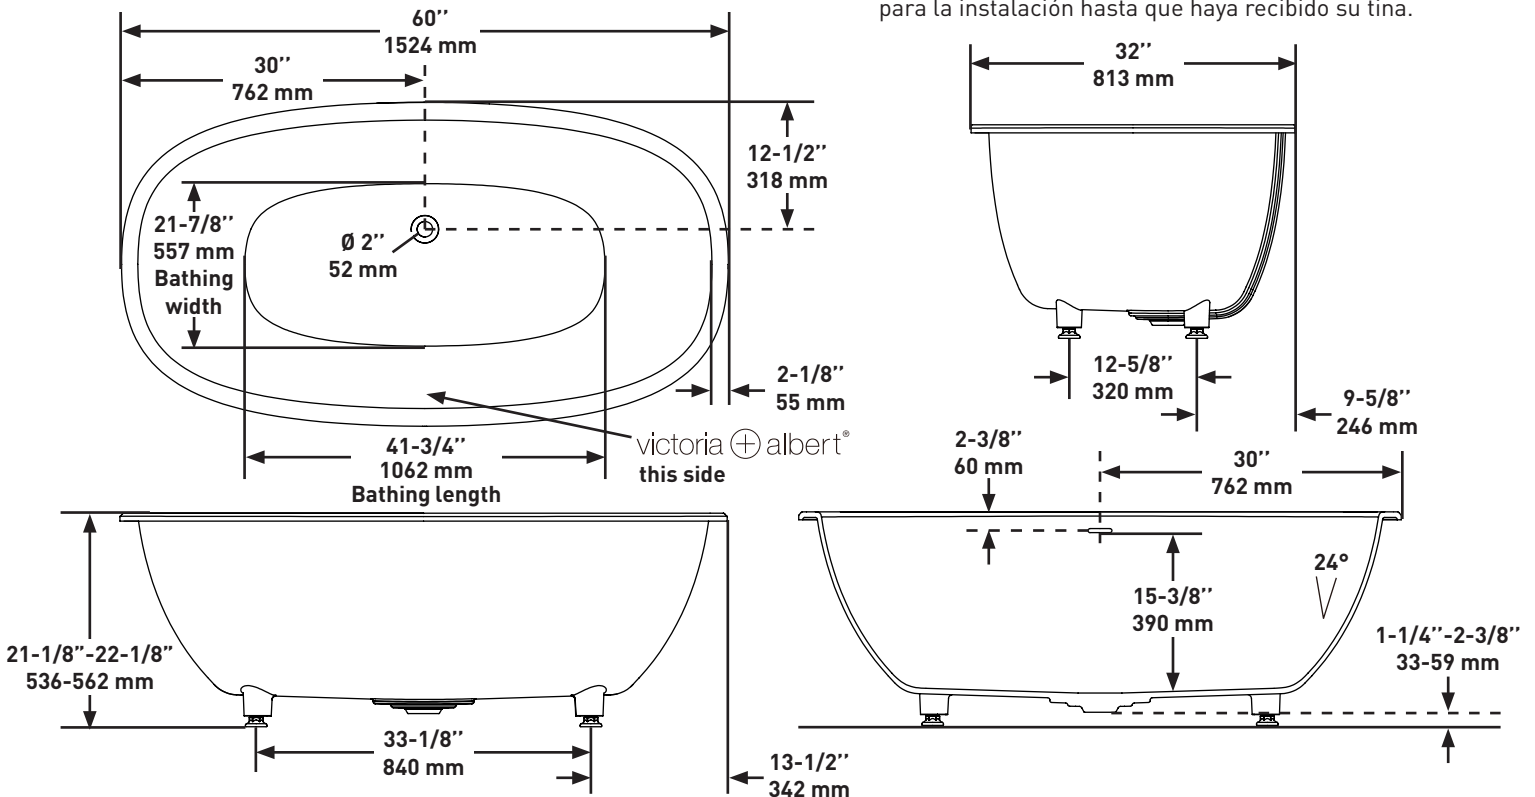

# SPECIFICATIONS

**SHAPE**

- Oval

**SIZE**

- Length: 60" (1524mm); Width: 32" (813mm); Height: 21-1/8"-22-1/8" (536-562mm)

**MATERIAL**

- Volcanic Limestone

**DRAIN HOLE**

**SPÉCIFICATIONS**

**Barcelona™**

Baignoire sous plan ou encastrable 60" X 32" avec trop-plein interne

**MODÈLES :** BA6-N-SW-10

**REMARQUE:** En raison de l'existence des tolérances dimensionnelles, veuillez ne pas modifier ni découper toute surface d'installation avant d'avoir reçu votre baignoire.

**FORMA**

- Oval

**TAMAÑO**

- Largo: 60" (1524mm); Ancho: 32" (813mm);  
Altura: 21-1/8"-22-1/8" (536-562mm)

**MATERIAL**

- Piedra caliza volcánica

**AGUJERO DEL DESAGÜE**

- Descentrado

**ESPECIFICACIONES**

**Barcelona™**

Bañera empotrada o empotrada de 60" x 32" con desbor-damiento interno

**MODELOS:** BA6-N-SW-10

**NOTA:** Debido a tolerancias de producción, por favor no haga ninguna modificación ni corte superficies para la instalación hasta que haya recibido su tina.