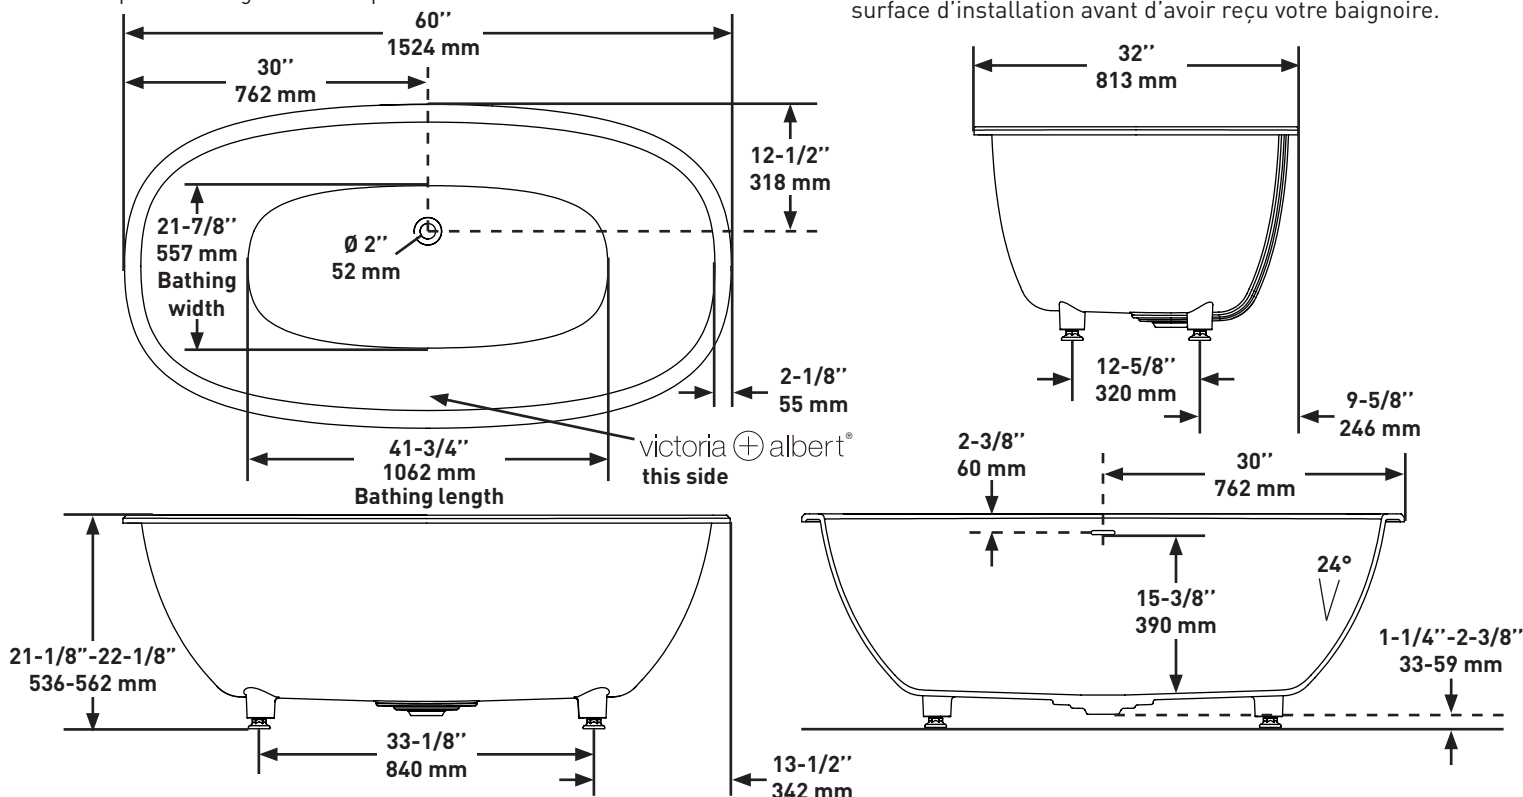

# SPECIFICATIONS

**SHAPE**

- Oval

**SIZE**

- Length: 60" (1524mm); Width: 32" (813mm); Height: 21-1/8"-22-1/8" (536-562mm)

**MATERIAL**

- Volcanic Limestone

**DRAIN HOLE**

ONTARIO  
[houseofrohl.ca/support](http://houseofrohl.ca/support)  
 1-800-287-5354

**FORME**

- Ovale

**DIMENSIONS**

- Longueur: 60" (1524mm); Largeur: 32" (813mm); Hauteur: 21-1/8"-22-1/8" (536-562mm)

**MATÉRIAU**

**SPÉCIFICATIONS**

**Barcelona™**

Baignoire sous plan ou encastrable 60" X 32" avec trop-plein interne

**MODÈLES :** BA6-N-SW-10

**REMARQUE:** En raison de l'existence des tolérances dimensionnelles, veuillez ne pas modifier ni découper toute surface d'installation avant d'avoir reçu votre baignoire.

**FORMA**

- Oval

**TAMAÑO**

- Largo: 60" (1524mm); Ancho: 32" (813mm);  
Altura: 21-1/8"-22-1/8" (536-562mm)

**MATERIAL**

- Piedra caliza volcánica

**AGUJERO DEL DESAGÜE**

- Descentrado