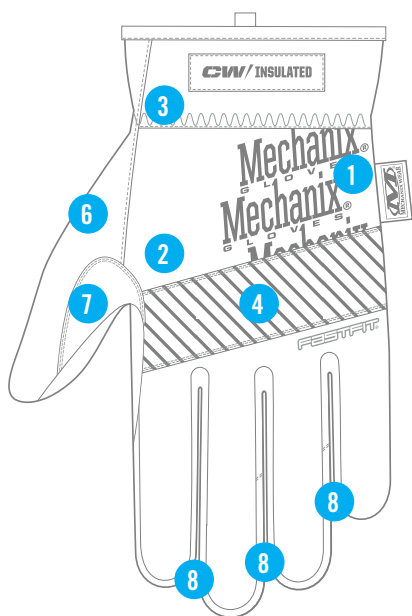

COLDWEATHER FASTFIT® INSULATED

PROTECTION DES MAINS CONTRE LE FROID

Chauffez le camion, dégivrez les vitres et attrapez une paire de gants de travail FastFit® Insulated pour une journée de travail dans le froid. Nous avons conçus nos gants FastFit® Insulated avec un tissu polaire confortable pour garder vos mains à l'abri de l'air froid et mordant. Le FastFit® Insulated est assez léger pour être rangé dans la poche de votre manteau et facile à enfiler avec son poignet élastique en néoprène. Notre tissu stretch SoftShell™ empêche le vent de s'infiltrer quand vous travaillez dans le froid. La paume en cuir synthétique durable est doublée de tissu polaire et adaptée aux écrans tactiles pour que vous puissiez rester connecté sans retirer vos gants dans le froid.

ISOLÉ

Une confortable couche de tissu polaire double le gant tout entier.

POIGNET ÉLASTIQUE

Le poignet en néoprène élastique offre une flexibilité idéale et une facilité à les enlever et les retirer.

COLDWEATHER FASTFIT[®] INSULATED

COULEURS DISPONIBLES

MFF-95 NOIR

XXXS	XXS	XS	S	M	L	XL	XXL	XXXL
05	06	07	08	09	10	11	12	13

CARACTÉRISTIQUES

1. Une confortable couche de tissu polaire de 230 g double le gant tout entier.
2. Tissu stretch coupe-vent SoftShell™.
3. Le poignet en néoprène élastique offre une flexibilité idéale et une facilité à les enlever et les retirer.
4. La couche en nylon sur les articulations offre une résistance à l'abrasion.
5. Cuir synthétique adapté aux écrans tactiles.
6. Doux tissu en micro-polaire sur le pouce.
7. Pouce renforcé pour une meilleure durabilité.
8. Fourchettes autour des doigts pour une coupe ajustée.
9. Paume en cuir synthétique avec doublure en polaire pour une résistance à l'abrasion.
10. La paume deux pièces conçue anatomiquement élimine le tassement de matériau.
11. Un clip amovible vous permet de ranger facilement vos gants et de bien les organiser.