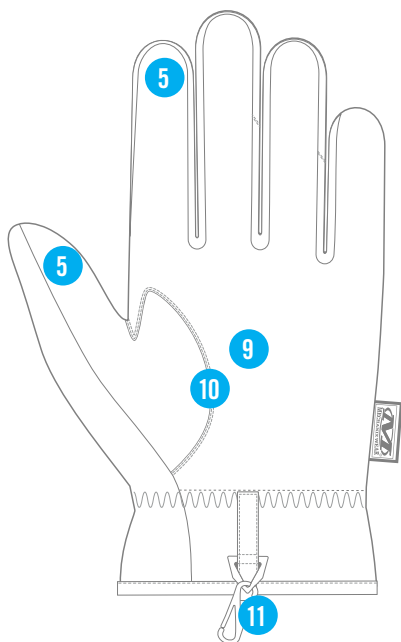

ISOLÉ

Une confortable couche de tissu polaire double le gant tout entier.

POIGNET ÉLASTIQUE

Le poignet en néoprène élastique offre une flexibilité idéale et une facilité à les enlever et les retirer.

COLDWEATHER FASTFIT[®] INSULATED

COULEURS DISPONIBLES

MFF-95 NOIR

XXXS	XXS	XS	S	M	L	XL	XXL	XXXL
05	06	07	08	09	10	11	12	13

CARACTÉRISTIQUES

1. Une confortable couche de tissu polaire de 230 g double le gant tout entier.
2. Tissu stretch coupe-vent SoftShell™.
3. Le poignet en néoprène élastique offre une flexibilité idéale et une facilité à les enlever et les retirer.
4. La couche en nylon sur les articulations offre une résistance à l'abrasion.
5. Cuir synthétique adapté aux écrans tactiles.
6. Doux tissu en micro-polaire sur le pouce.
7. Pouce renforcé pour une meilleure durabilité.
8. Fourchettes autour des doigts pour une coupe ajustée.
9. Paume en cuir synthétique avec doublure en polaire pour une résistance à l'abrasion.
10. La paume deux pièces conçue anatomiquement élimine le tassement de matériau.
11. Un clip amovible vous permet de ranger facilement vos gants et de bien les organiser.