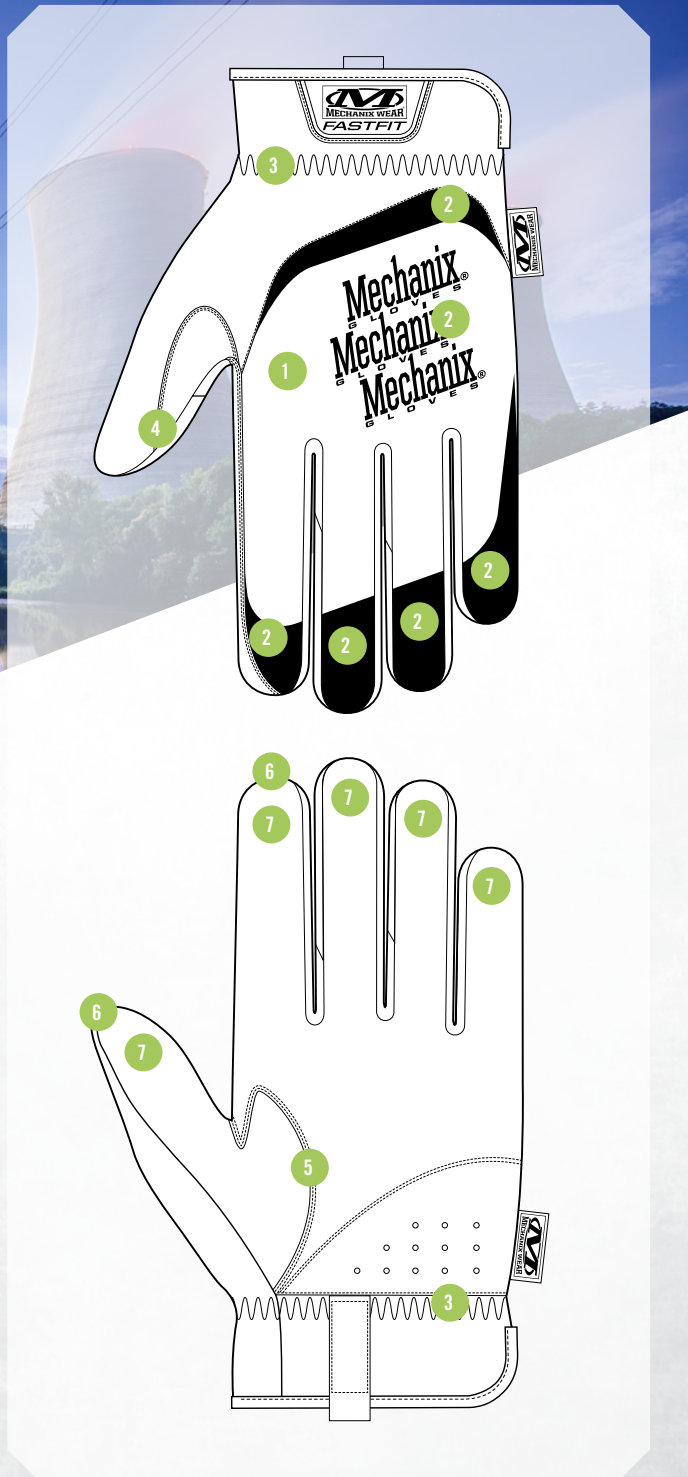

## HOCHSICHTBARKEIT-HANDSCHUTZ

Der Arbeitshandschuh Hi-Viz FastFit® besteht aus fluoreszierenden und reflektierenden Materialien, damit Sie in gefährlichen Arbeitsumgebungen in schwachem Licht besser zu sehen sind. Unser vielseitigster Arbeitshandschuh hat einen elastischen Stretch-Abschluss für ein leichtes An- und Ausziehen zwischen Arbeitsgängen, und TrekDry® hält Ihre Hände angenehm kühl. Der Hi-Viz FastFit hat einen reflektierenden Druck, der auffällig leuchtet und dafür sorgt, dass Sie bei der Arbeit gut sichtbar sind. Die Handfläche des FastFit besteht aus touchscreen-fähigem 0,6 mm Kunstleder mit verengten Fingerspitzen, so dass Sie mehr Kontrolle und Fingerspitzengefühl als jemals zuvor haben.

## EIGENSCHAFTEN

- 1 Das fluoreszierende TrekDry®-Material hält Ihre Hände bei der Arbeit angenehm kühl.
- 2 Die reflektierende Druckfarbe sorgt für auffällige Leuchtkraft.
- 3 Die elastische Stretchstulpe sorgt für einen sicheren Sitz.
- 4 Der verstärkte Daumen und Zeigefinger sorgen für mehr Haltbarkeit.
- 5 Die anatomisch gestaltete zweiteilige Handinnenfläche verhindert den Faltenwurf.
- 6 Die verengten Fingerspitzen verbessern die Stärke der Fingerspitzen und die Haltbarkeit.
- 7 Das dicke Kunstleder bietet eine hohe Fingerfertigkeit und verfügt über Touchscreen-Technologie.