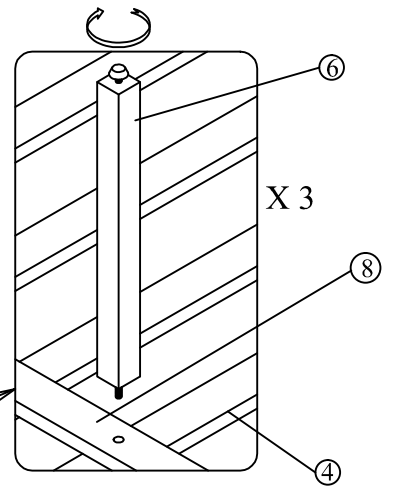

1450-1 PART LISTS / LISTE DE PIÈCES			
No.	Description	Sketch	Q'TY
1	Queen Headboard / Tête De Lit - Grand Lit		1PC

1450-2 PART LISTS / LISTE DE PIÈCES			
No.	Description	Sketch	Q'TY
2	Queen Footboard / Pied De Lit -Grand Lit		1PC
3	Support leg for Footboard/ /Pie de tiroir pour pied de lit		2PCS
4	Slats /Lattes (13PCS)		1SET
5	Short support leg for center slat/ /Pied pour longeron central - court		1PC
6	Long support leg for center slat/ /Pied pour longeron central - longue		3PCS

1450-3 PART LISTS / LISTE DE PIÈCES			
No.	Description	Sketch	Q'TY
7	Queen/EK Side Rails / Longerons - Grand Lit / Tres Grand Li		2PCS
8	Center Slat / Longerons Central		1PC

HARDWARE LISTS / LISTE DE QUINCAILLERIE				
No.	Description	Sketch	Size	Q'TY
A	Screw / Vis		#4 x 25mm	26PCS

**ABOVE HARDWARE ARE PACKED IN 1450-2 FOR ASSEMBLY

**Le quincaillerie au dessus est dans #1450-2 pour l'assemblage

**SCREWDRIVER (NOT PROVIDED).

STEP 1 / ÉTAPE 1

STEP 2 / ÉTAPE 2

STEP 3 / ÉTAPE 3

STEP 4 / ÉTAPE 4