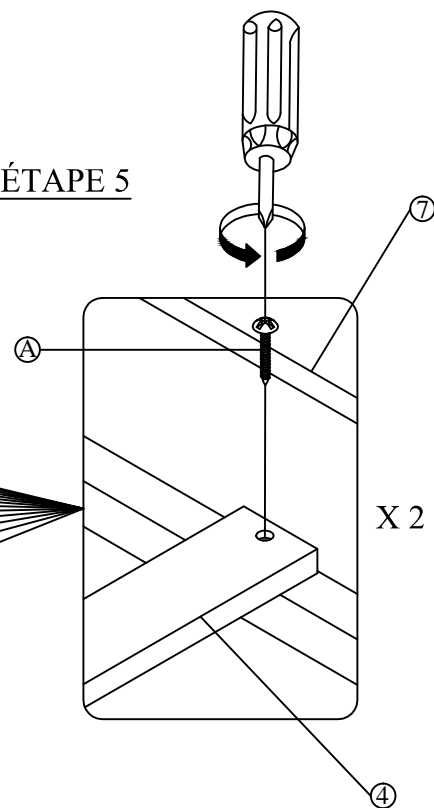

STEP 5 / ÉTAPE 5

COMPLETED ASSEMBLY /
ASSEMBLEE COMPLETEE