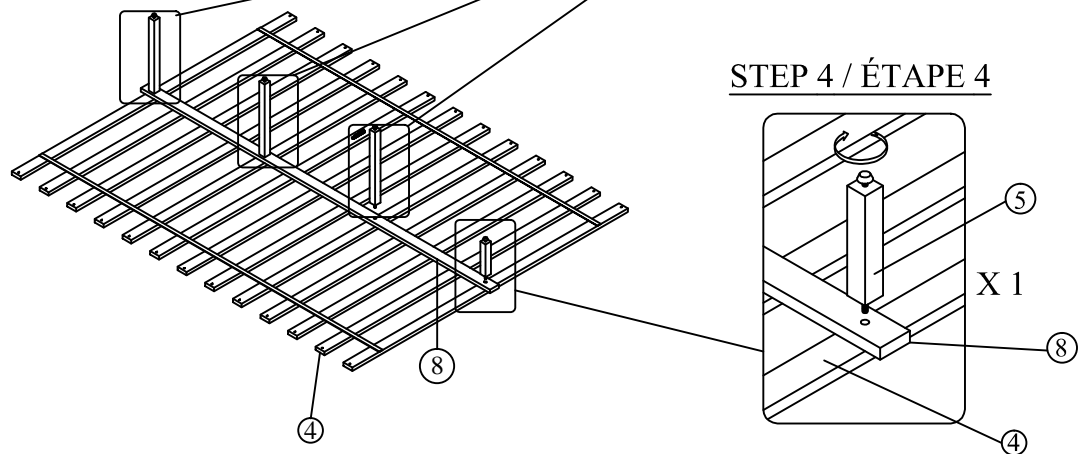

1450-3 PART LISTS / LISTE DE PIÈCES			
No.	Description	Sketch	Q'TY
7	Queen/EK Side Rails / Longerons - Grand Lit / Tres Grand Li		2PCS
8	Center Slat / Longerons Central		1PC

HARDWARE LISTS / LISTE DE QUINCAILLERIE				
No.	Description	Sketch	Size	Q'TY
A	Screw / Vis		#4 x 25mm	26PCS

**ABOVE HARDWARE ARE PACKED IN 1450-2 FOR ASSEMBLY

**Le quincaillerie au dessus est dans #1450-2 pour l'assemblage

**SCREWDRIVER (NOT PROVIDED).

STEP 1 / ÉTAPE 1

STEP 2 / ÉTAPE 2

STEP 3 / ÉTAPE 3

STEP 4 / ÉTAPE 4