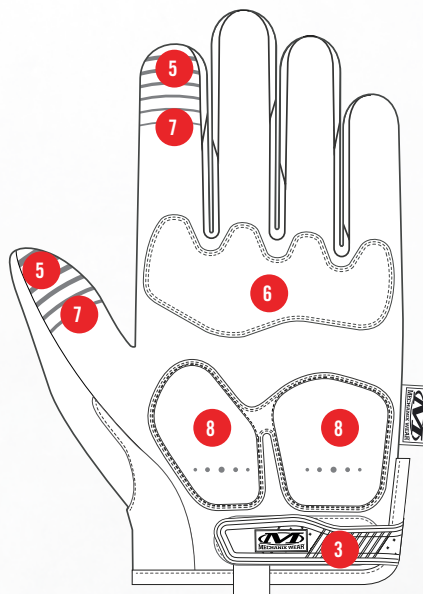

M-PACT®

PROTECTION DES MAINS CONTRE LES IMPACTS

Votre M-Pact® sur le travail. Le M-Pact protège les mains actives grâce à une protection des articulations en élastomère thermoplastique (TPE) qui absorbe les impacts de force brute et répond à la norme anti-impacts EN 13594. Le M-Pact comprend un rembourrage de la paume en D30® pour dissiper l'énergie de grand impact et réduire la fatigue des mains qui s'accumule tout au long de la journée.

CARACTÉRISTIQUES

- 1 Protection contre les impacts en élastomère thermoplastique (TPE) répondant à la norme EN 13594.
- 2 Protection du bout des doigts au point de pincement en élastomère thermoplastique (TPE).
- 3 Fermeture en élastomère thermoplastique (TPE) pour une coupe sécurisée.
- 4 Le TrekDry® respirant garde les mains fraîches en tout confort.
- 5 Le cuir synthétique adapté aux écrans tactiles offre la combinaison parfaite entre dextérité et durabilité.
- 6 Renforcement de la paume en Armortex® pour une meilleure durabilité.
- 7 L'index et le pouce renforcés offrent une meilleure durabilité là où vous en avez le plus besoin.
- 8 Le rembourrage de la paume en D30® absorbe et dissipe les impacts et les vibrations.

LAVABLES EN MACHINE

ADAPTÉS AUX ÉCRANS TACTILES

PROTÉGÉ PAR D30®

UTILISATIONS PRÉVUES

- Travail automobile
- Maintenance et réparation
- Construction
- Utilisation d'équipement lourd
- Remorquage et transport
- Bricolage à la maison