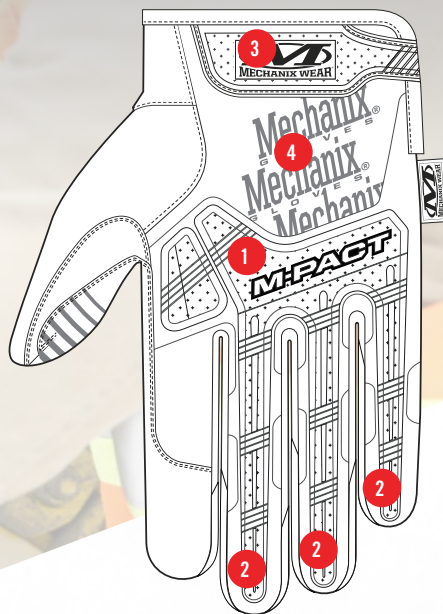

M-PACT®

PROTECTION DES MAINS CONTRE LES IMPACTS

Votre M-Pact® sur le travail. Le M-Pact protège les mains actives grâce à une protection des articulations en élastomère thermoplastique (TPE) qui absorbe les impacts de force brute et répond à la norme anti-impacts EN 13594. Le M-Pact comprend un rembourrage de la paume en D30® pour dissiper l'énergie de grand impact et réduire la fatigue des mains qui s'accumule tout au long de la journée.

CARACTÉRISTIQUES

- 1 Protection contre les impacts en élastomère thermoplastique (TPE) répondant à la norme EN 13594.
- 2 Protection du bout des doigts au point de pincement en élastomère thermoplastique (TPE).
- 3 Fermeture en élastomère thermoplastique (TPE) pour une coupe sécurisée.
- 4 Le TrekDry® respirant garde les mains fraîches en tout confort.
- 5 Le cuir synthétique adapté aux écrans tactiles offre la combinaison parfaite entre dextérité et durabilité.
- 6 Renforcement de la paume en Armortex® pour une meilleure durabilité.
- 7 L'index et le pouce renforcés offrent une meilleure durabilité là où vous en avez le plus besoin.
- 8 Le rembourrage de la paume en D30® absorbe et dissipe les impacts et les vibrations.

LAVABLES EN MACHINE

ADAPTÉS AUX ÉCRANS TACTILES

PROTÉGÉ PAR D30®

UTILISATIONS PRÉVUES

- Travail automobile
- Maintenance et réparation
- Construction
- Utilisation d'équipement lourd
- Remorquage et transport
- Bricolage à la maison