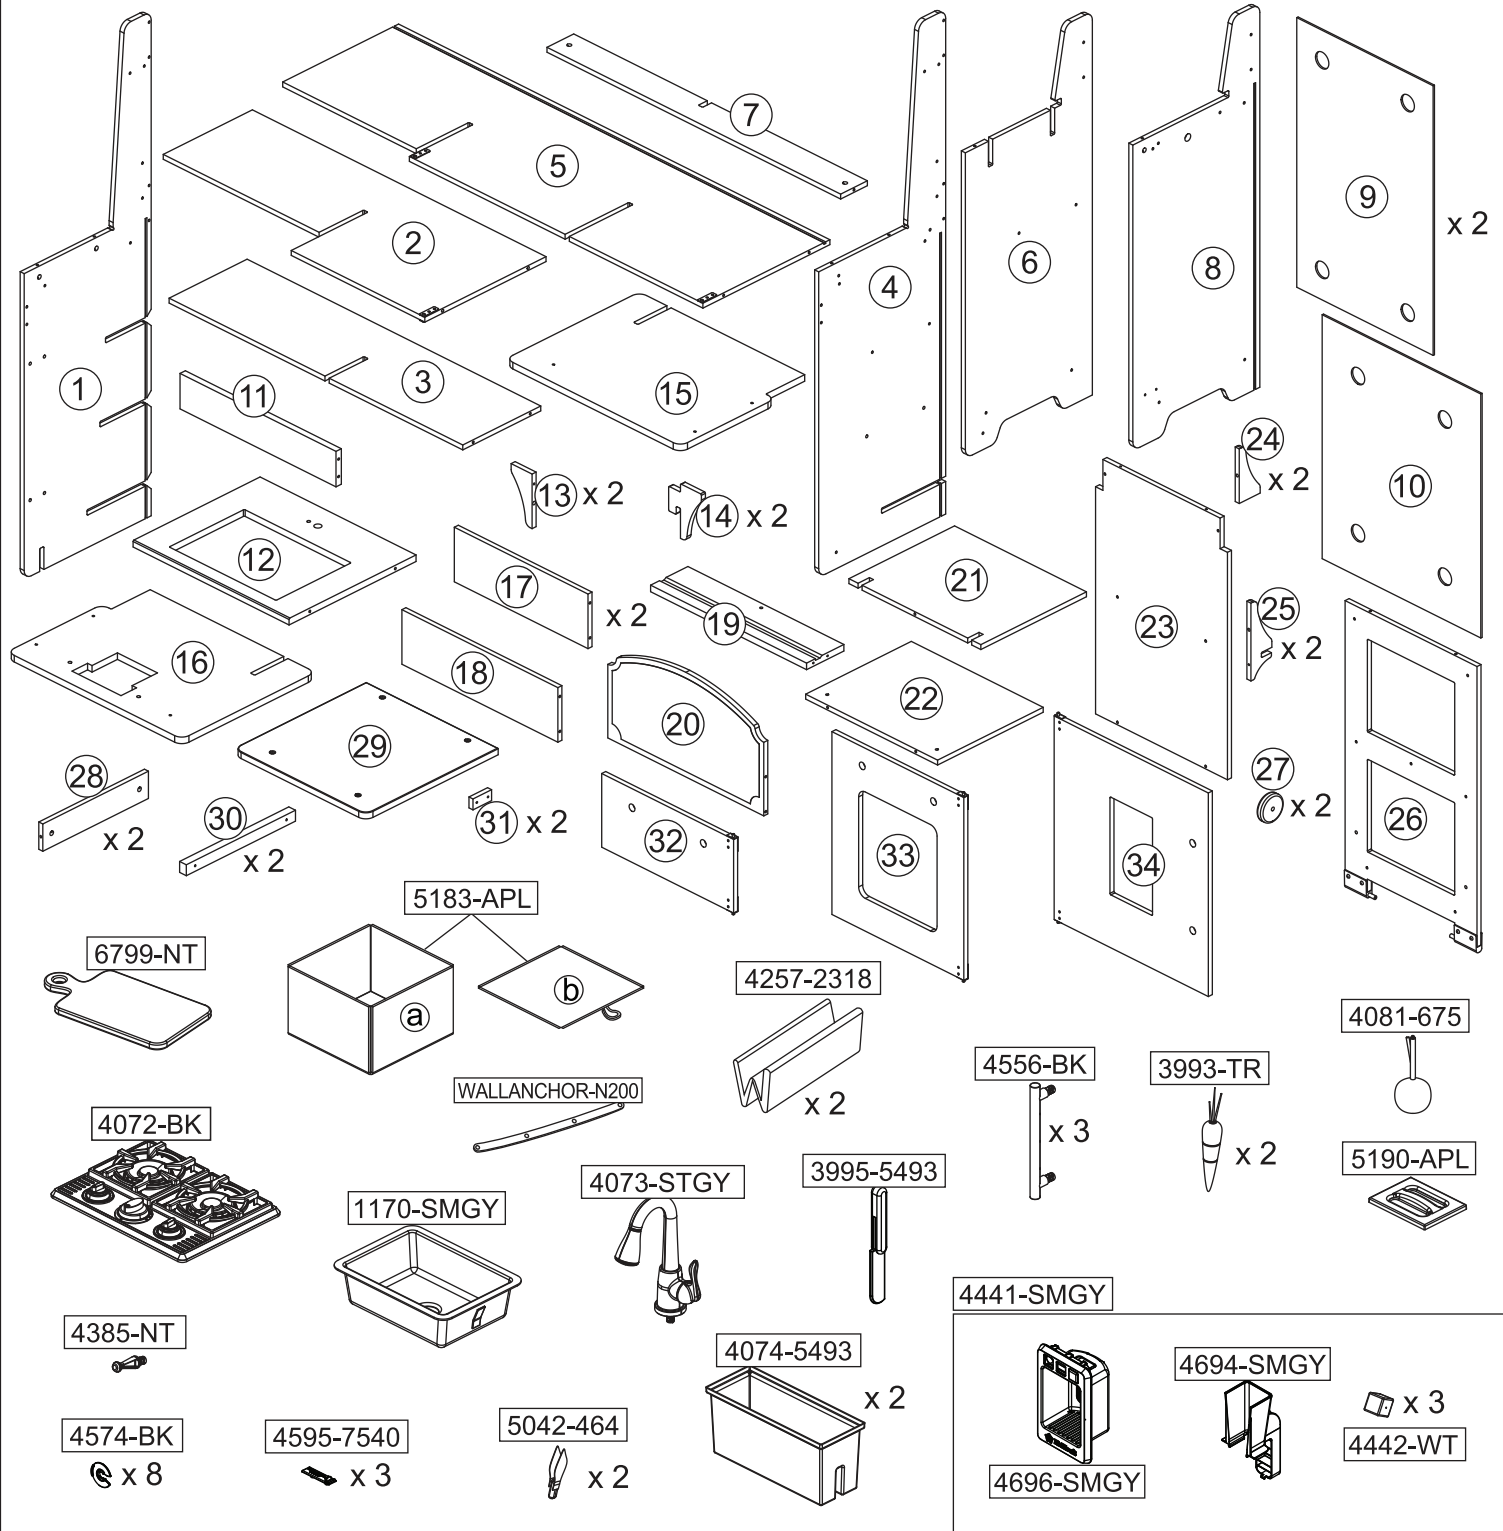

Item Number
Numéro d'article
Número del artículo
Artikelnummern
Numero dell'articolo

53442A

Parts and Hardware
Pièces et matériel
Partes y Piezas Para Instalación
Teile und Befestigungsmaterial
Parti e componenti meccanici