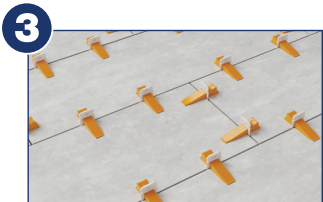

3
Slide wedges into clips to level, align, space and hold the tiles
Glisser les cales dans les attaches pour niveler, aligner, espacer et maintenir le carreau
Inserte las cuñas en los clips para nivelar, alinear, espaciar y sujetar la loseta