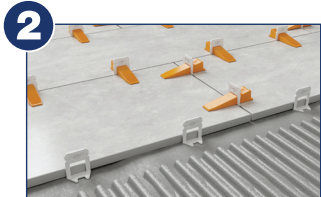

2
Insert clip approximately 2" from each end of the tile
Insérer l'attache à environ 2 po (50,8 mm) de chaque extrémité du carreau
Inserte el clip a aproximadamente 2" (5,08 cm) de cada borde de la loseta