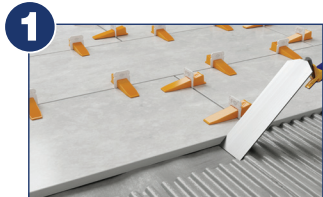

4 Simple Steps
4 Étapes Simples
4 Pasos Simples

1
Clean excess thinset along tile edge
Nettoyer l'excédent de colle le long du bord du carreau
Limpie el exceso de mortero a lo largo del borde de la losa