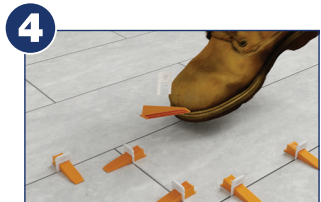

Le système de nivellement des carreaux QEP® LASH XL™ est conçu pour tous les types de carreaux, jusqu'à ½" d'épaisseur. Il permet de réaliser l'espacement de coulis désiré tout en alignant la surface des carreaux voisins - ce qui empêche le chevauchement des carreaux.

El sistema para nivelar losetas LASH XL™ de QEP® está diseñado para todos los tipos de losetas, con un grosor de hasta 13 mm (½"). Proporciona el espaciado deseado para el rejuntado y a la vez alinea la superficie de las losetas contiguas evitando que queden rebordes desnivelados.

2
 Insert clip approximately 2" from each end of the tile
 Insérer l'attache à environ 2 po (50,8 mm) de chaque extrémité du carreau
 Inserte el clip a aproximadamente 2" (5,08 cm) de cada borde de la loseta

3
 Slide wedges into clips to level, align, space and hold the tiles
 Glisser les cales dans les attaches pour niveler, aligner, espacer et maintenir le carreau
 Inserte las cuñas en los clips para nivelar, alinear, espaciar y sujetar la loseta