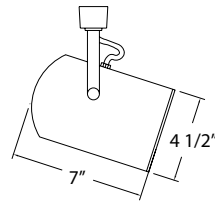

10327WH
White

10327BK
Black

10327BZ
Bronze

10327NK
Nickel

HALOGEN PAR FIXTURE • 50W • 120 VAC | PAR20

10308WH
White

10308BK
Black

FLAT BACK CYLINDER • 50W • 120 VAC | R20/PAR20