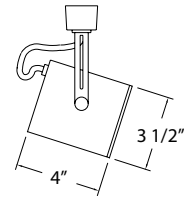

10327WH
White

10327BK
Black

10327BZ
Bronze

10327NK
Nickel

HALOGEN PAR FIXTURE • 50W • 120 VAC | PAR20

10308WH
White

10308BK
Black

FLAT BACK CYLINDER • 50W • 120 VAC | R20/PAR20