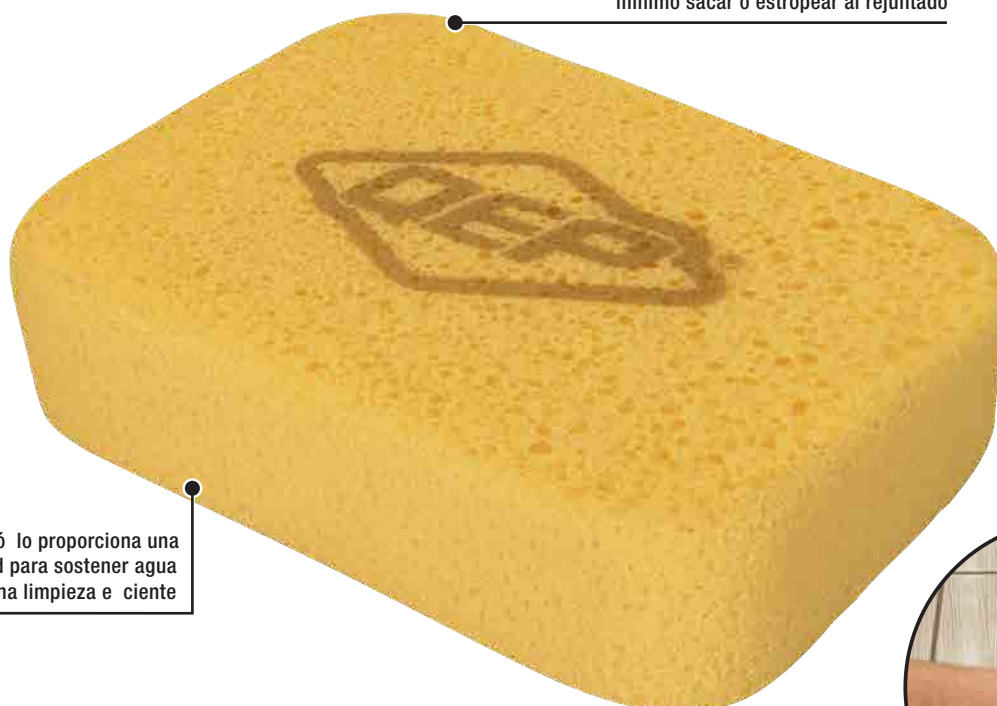

Esponja Multiusos De Uso Industrial

70005Q-3VP84

3
PACK
PAQUETE

SUAVE

Los bordes redondeados evitan al mínimo sacar o estropear al rejuntado

EFICIENTE

Su diseño hidrófilo proporciona una gran capacidad para sostener agua para realizar una limpieza eficiente

Especificaciones:

NO. DE PRODUCTO	DETALLES DE EMPAQUETADO
70005Q-3VP84	3 PAQUETE

**ESPONJA PROFESIONAL
DE CALIDAD INDUSTRIAL
DE ESPUMA PREMIUM PARA
RETIRAR REJUNTADO EXCEDENTE**

ESCANEE AQUÍ
INFORMACIÓN
DEL PRODUCTO

La esponja multiusos de tamaño extragrande de QEP® está diseñada para soportar limpiezas profundas, lo que la convierte en la esponja ideal para limpiar la rejuntado durante la instalación de losetas. Esta esponja es absorbente, lava rápidamente el rejuntado y tiene las esquinas redondeadas para evitar que marque o estropee el rejuntado. Esta esponja también es ideal para la limpieza general y el lavado de coches y embarcaciones. La esponja mide 19 cm x 14 cm x 4.7 cm