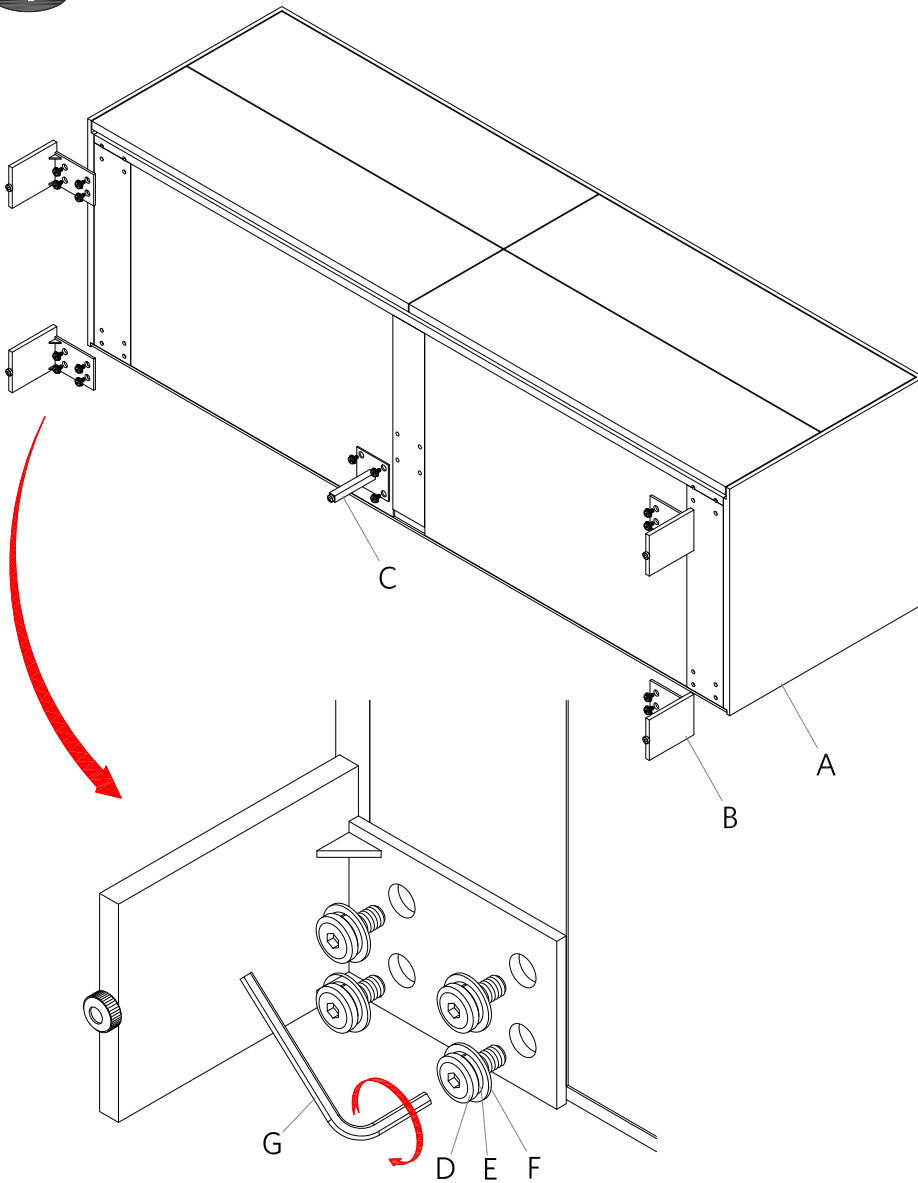

SONDER

LIVING

CARDOSA DRAWER DRESSER

1

2

	1
	4
	1
 <p>M8 x 20MM</p>	20
	20
	20
	1