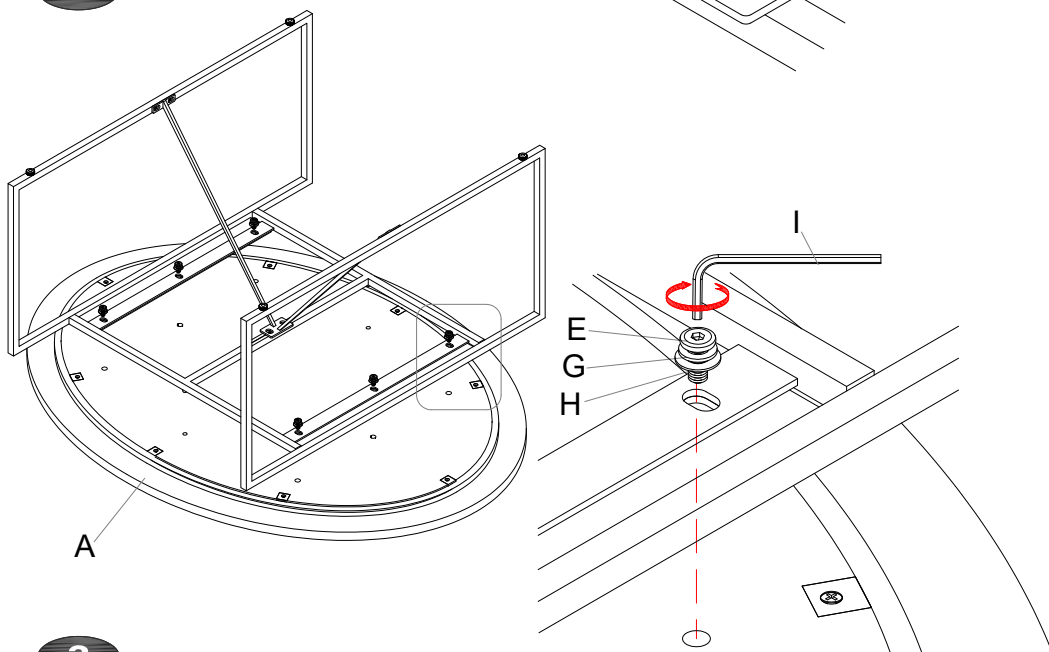

SONDER

LIVING

GEORGINA COFFEE TABLE

1

A		1
B		2
C		1
D		1
E		6
M6 x 20MM		
F		6
M6 x 15MM		
G		12
H		12
I		1

2

3