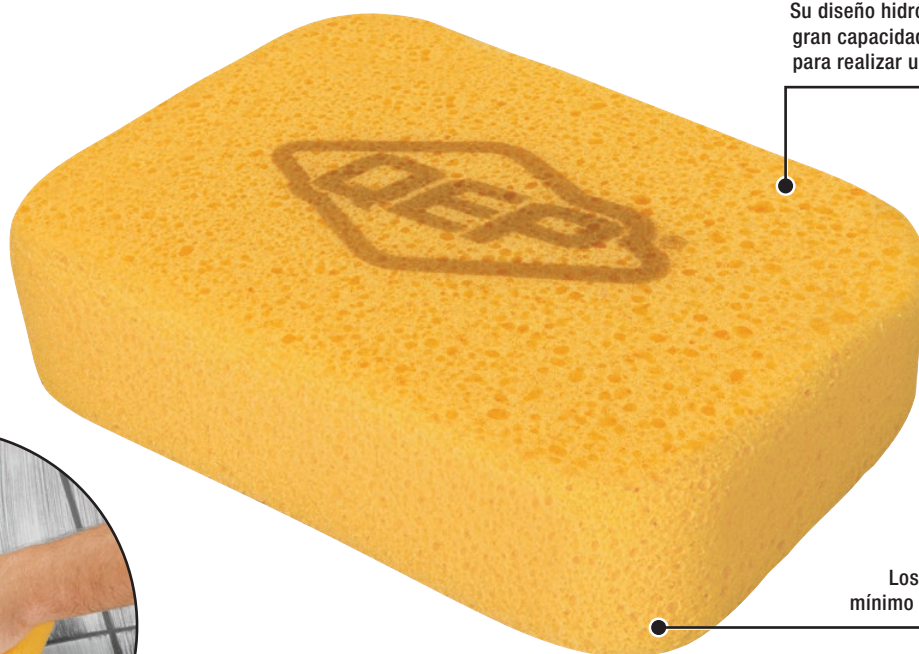

# Esponja Multiusos De Uso Industrial

70005-24 / 70005Q-6D / 70005-3VPD  
70005D / 70005-750

## EFICIENTE

Su diseño hidrófilo proporciona una gran capacidad para sostener agua para realizar una limpieza eficiente

## SUAVE

Los bordes redondeados evitan al mínimo sacar o estropear al rejuntado

ESCANEE AQUÍ  
INFORMACIÓN  
DEL PRODUCTO

La esponja multiusos extra grande de QEP® está diseñada para soportar limpiezas de trabajo pesado, haciéndola la mejor esponja para limpiar rejuntado durante la instalación. Esta esponja es absorbente, limpia rápidamente el exceso de rejuntado y se caracteriza por sus bordes redondeados que evitan sacar o estropear el rejuntado. Esta esponja también es ideal para la limpieza general y para lavar carros y botes. La esponja mide 19 cm x 14 cm x 4.7 cm (.5" x 5.5" x 1.875").