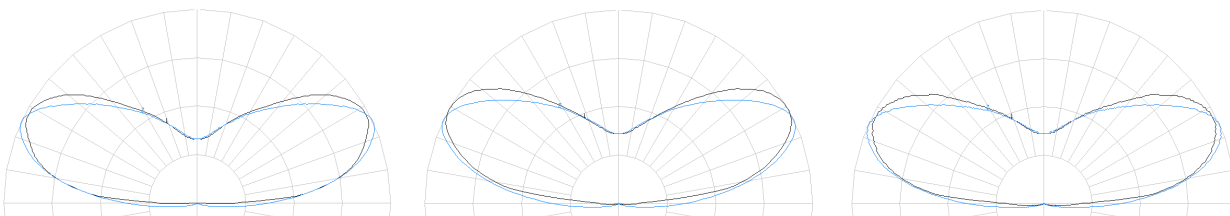

Mechanical Outline & Viewing Angle

Dimensions in (inches). Metric equivalent mm

GELTD24XX-1

GELTM24XX-1
GELTS24XX-1

GELTD24XX-1

GELTM24XX-1

GELTS24XX-1

Components