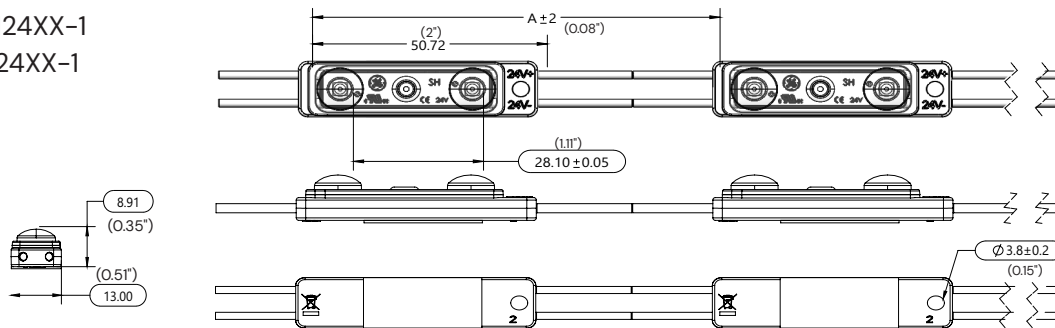

Mechanical Outline & Viewing Angle

Dimensions in (inches). Metric equivalent mm

GELTD24XX-1

GELTM24XX-1
GELTS24XX-1

GELTD24XX-1

GELTM24XX-1

GELTS24XX-1

Components