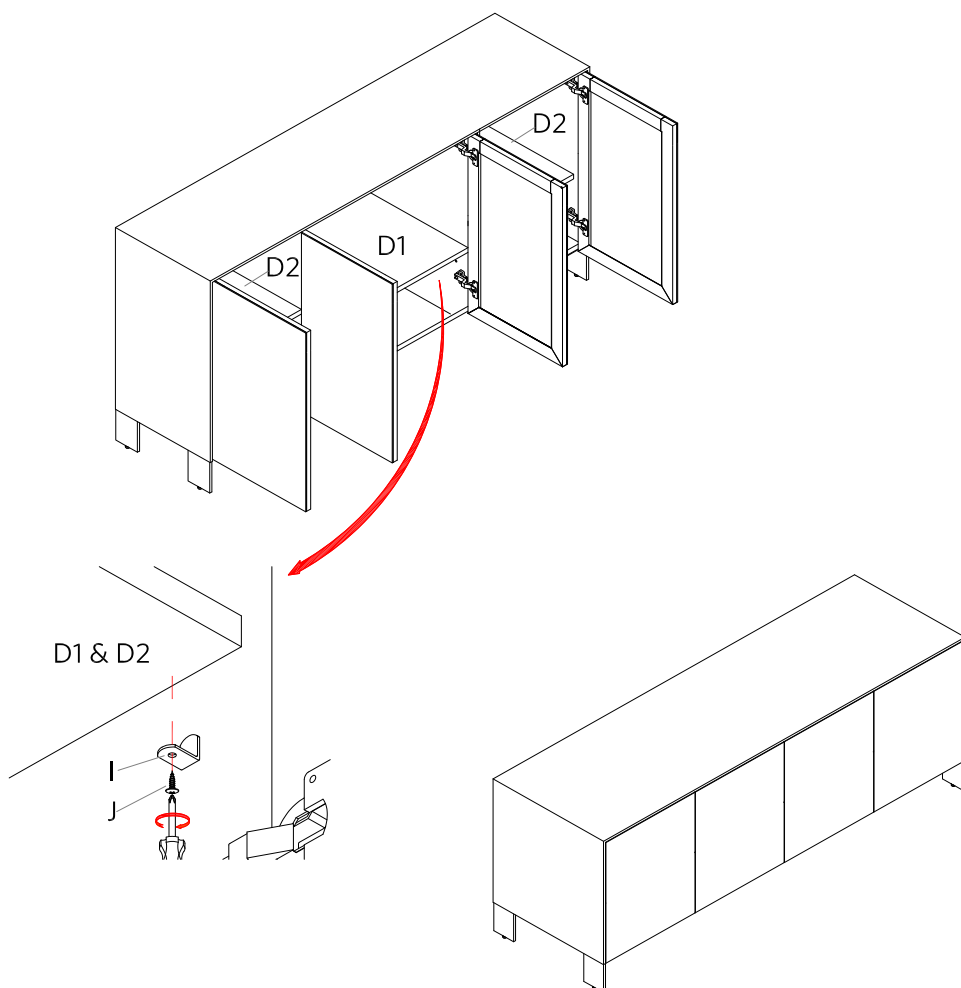

SONDER

LIVING

CARDOSA MEDIA CONSOLE - 84"W

1

2

A		1
B		2 Set
LEFT & RIGHT		
C		1
D1 x 1		-
D2 x 2		-
E		20
M8 x 20MM		
F		20
G		20
H		1
I		12
J		12