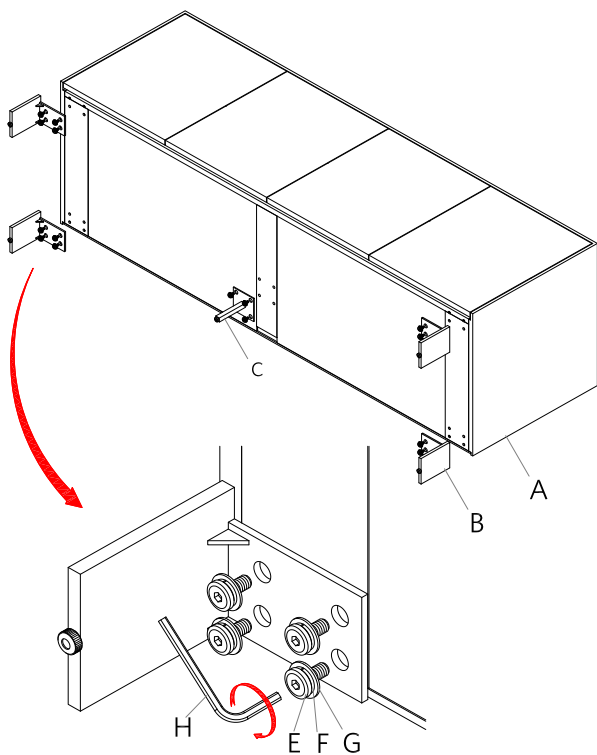

SONDER

LIVING

CARDOSA MEDIA CONSOLE - 84"W

1

2

A		1
B		2 Set
LEFT & RIGHT		
C		1
D1 x 1		-
D2 x 2		-
E		20
M8 x 20MM		
F		20
G		20
H		1
I		12
J		12