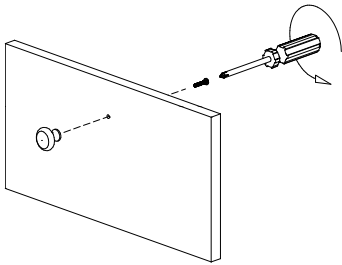

INSTALLATION INSTRUCTIONS

for KNOBS & HANDLES

Step 1:

	X (m/m)
CHDSL-896-XX-X	96
CHDSL-8128-XX-X	128
CHDSL-996-XX-X	96
CHDSL-9128-XX-X	128

Step 2:

CKBSL-31-XX-X

CHDSL-896-XX-X
CHDSL-8128-XX-X

CHDSL-996-XX-X
CHDSL-9128-XX-X

Step 3: Finished

12400 Earl Jones Way

Louisville, KY 40299

rev-a-shelf.com

Customer Service: 800-626-1126