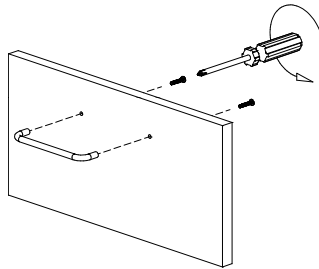

INSTALLATION INSTRUCTIONS

for KNOBS & HANDLES

Step 1:

	X (m/m)
CHDSL-896-XX-X	96
CHDSL-8128-XX-X	128
CHDSL-996-XX-X	96
CHDSL-9128-XX-X	128

Step 2:

CKBSL-31-XX-X

CHDSL-896-XX-X
CHDSL-8128-XX-X

CHDSL-996-XX-X
CHDSL-9128-XX-X

Step 3: Finished

12400 Earl Jones Way

Louisville, KY 40299

rev-a-shelf.com

Customer Service: 800-626-1126