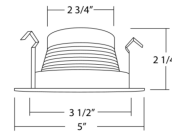

WALL WASH • 50W | R20/PAR20
19511BK Black baffle
19511WH White baffle

COMPATIBLE TRIMS

Trim	Ordering Info	Dimensions	Specifications
------	---------------	------------	----------------

PINHOLE • 50W | R20/PAR20
19521 White