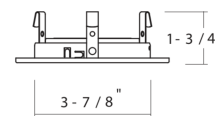

SQUARE TRIM/ROUND GIMBLE • 50W | R20/PAR20
19523BK Black
19523NK Nickel
19523WH White