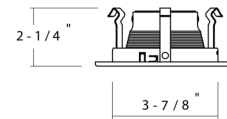

SQUARE TRIM/ROUND GIMBLE • 50W | R20/PAR20
19523BK Black
19523NK Nickel
19523WH White