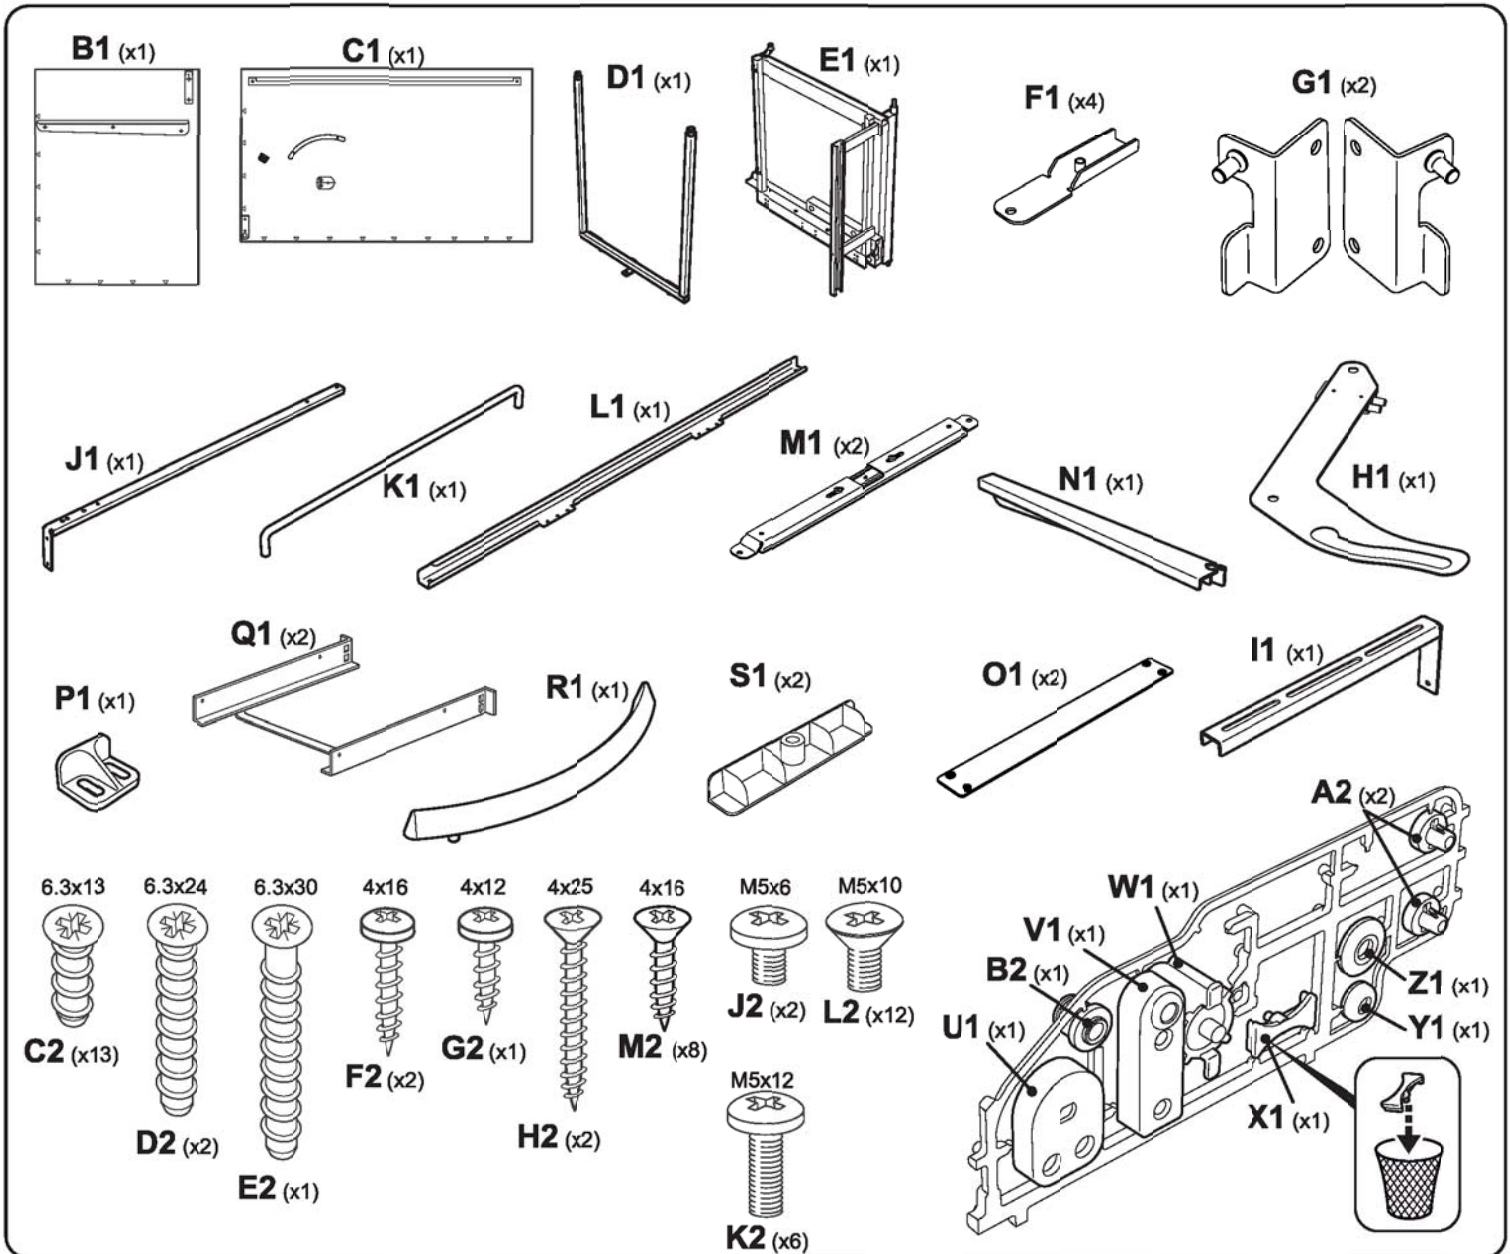

12400 Earl Jones Way, Louisville, KY 40299  
 rev-a-shelf.com - Customer Service: 800-626-1126

**COMPAGNUCCI®**  
 HIGH TECH

ASOISTR0986 02/2018

**1****2**

**3**

**4**

5

6

7

8

9

10

11

12

**13****14**

15

16

17

18

19

20

21

22

x2

**23**

**24**

**1** 

**2**

**3** 

Component	Quantity	Spare part code
1	8	A2CVITE0084
2	2	S6D599SX-01
3	2	S6D599DX-01
4	4	S6D59900-41
5	12	A2CVITE0106
8	1	S8D59900-02
9	2	S6D59900-51
10	1	A2CVITE0042
11	1	S6D597D1-01
12	13	A2CVITE0083
13	6	A2CVITE0210
14	2	S7D59911-31
15	2	A2CVITE0087
16	1	S6Z59900-01
17	1	S8D59900-L1
18	2	A2CVITE0039
19	1	S8D59900-N1
20	1	A2CVITE0108
21	1	S7D599D1-31
22	2	A2CVITE0174
23	2	S8D59900-82
24	1	S6D39900-81
25	2	S6D59911-12
26	1	S6D59911-03
27	1	S6D59715-61
28	2	A2CVITE0094
29	1	S6D59711-51